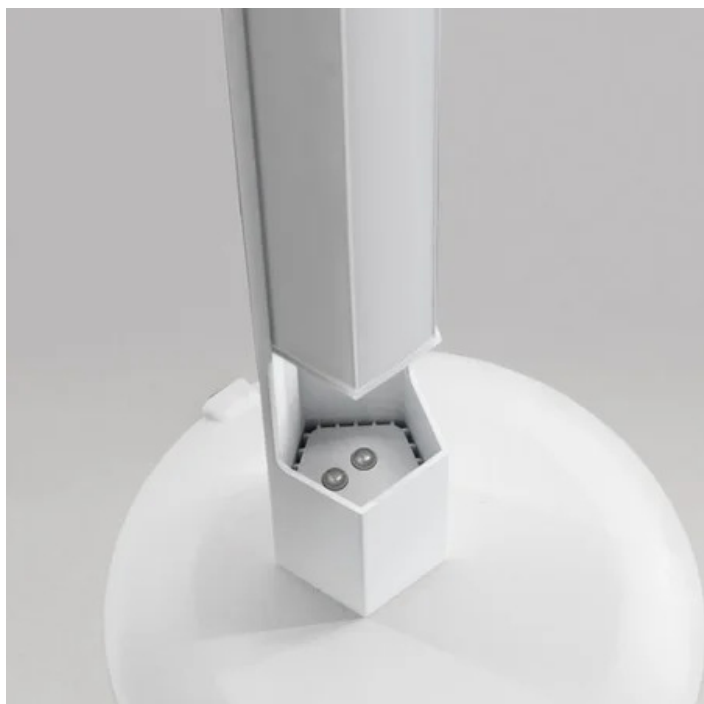

Pencil _Terra

Accessorio con doppia funzione: è principalmente una base di stazionamento, che trasforma Pencil (pag. 178) in lampada da terra o da tavolo; collegato al caricabatterie, diventa una base di ricarica a contatto per il modulo luminoso. Il modulo luminoso può essere usato nel suo alloggiamento fisso, ma anche rimosso e portato con sé da un ambiente all'altro.

non dimmerabile

IP20

LD0810

	Bianco Opaco	B3		Corten	R3
	Grigio Scuro	G3			

DESIGN IN ITALY BY ZAFFERANO SRL, China

Zafferano SRL - Viale dell'Industria, 26 31055 Quinto di Treviso
- Italy www.zafferanoitalia.com

Pencil _Terra

Specifiche illuminotecniche

sensore di presenza

NO

Specifiche elettriche

classe

3

ACCESSORI
