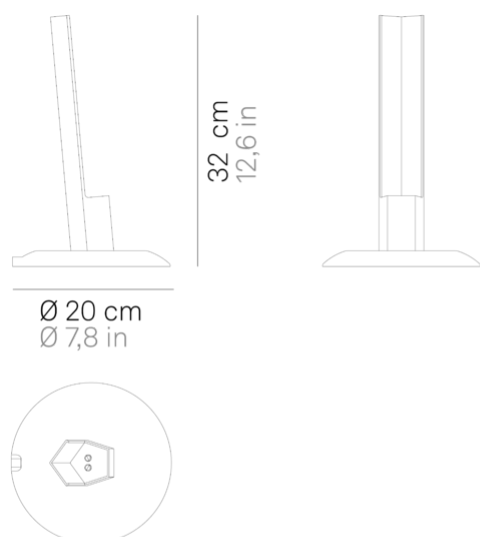

Pencil _Terra

Accessorio con doppia funzione: è principalmente una base di stazionamento, che trasforma Pencil (pag. 178) in lampada da terra o da tavolo; collegato al caricabatterie, diventa una base di ricarica a contatto per il modulo luminoso. Il modulo luminoso può essere usato nel suo alloggiamento fisso, ma anche rimosso e portato con sé da un ambiente all'altro.

non dimmerabile

IP20

LD0810

	Bianco Opaco	B3		Corten	R3
	Grigio Scuro	G3			

DESIGN IN ITALY BY ZAFFERANO SRL, China

Zafferano SRL - Viale dell'Industria, 26 31055 Quinto di Treviso
- Italy www.zafferanoitalia.com

Pencil _Terra

Specifiche illuminotecniche

sensore di presenza

NO

Specifiche elettriche

classe

3

ACCESSORI
