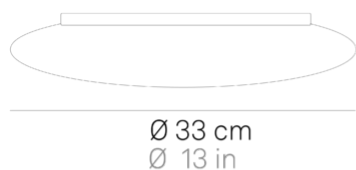

## Mentos \_parete-soffitto

Lampade da parete-soffitto e a sospensione, con diffusore in vetro triplex opale satinato soffiato a bocca, con struttura in metallo verniciato bianco opaco. La collezione Mentos ha un particolare sistema di fissaggio del vetro a magneti che velocizza le installazioni e facilita le operazioni di manutenzione. Il prodotto è adatto esclusivamente all'uso interno.

11 cm  
4,3 in

Ø 55 cm  
Ø 21,6 in

LED

dimmerabile

IP20

**LD110463**

Bianco Opaco **B**

**DESIGN IN ITALY BY ZAFFERANO SRL, MADE IN PRC**