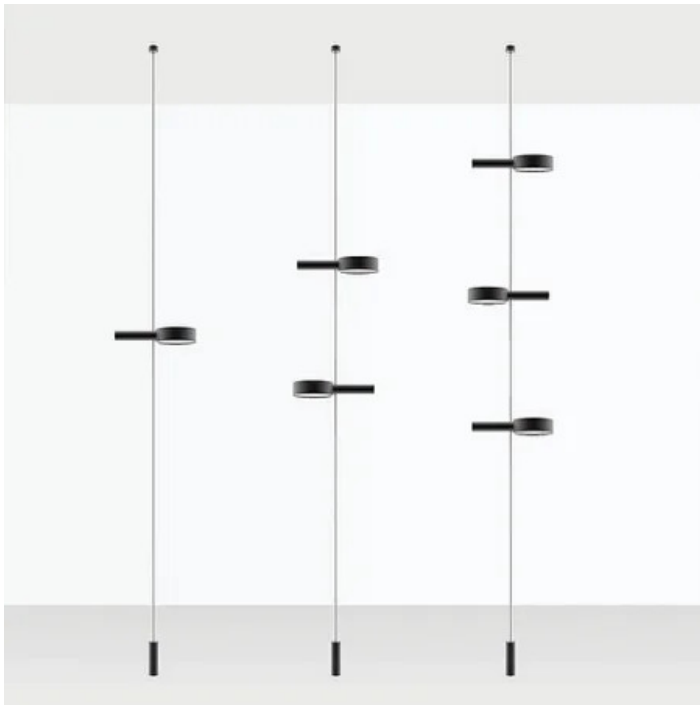

Super O _Sospensione verticale

24,7 cm
9,7 in

max. 500 cm
max. 196,8 in

12,5 cm
1,7 in

LED sostituibile da utente

dimmerabile

IP65

LD1159

sorgente	LED sostituibile da utente
tipologia	SMD
potenza totale	3x35 W
potenza scheda LED	3x30 W
temperatura colore	2700 - 3150 - 4000 K
lumen lampada	3x226 - 3x262 - 3x261 lm
lumen LED	3x287 - 3x331 - 3x336 lm
fascio luminoso	94°
CRI	> 90
classe energetica sorgente luminosa	F
dimmer	TOUCH DIMMER
sensore di presenza	NO

■ Nero

LD0340RA

6 cm • 13.5 cm • 4.5 cm • 3x35 W
• IP20 • 100-240V • 50/60 Hz

■ Nero

LD1060

Ø 3 cm • 1 cm • IP20
• 5 Vdc max 2A • 50/60 Hz

RB

LD1060

Ø 12.5 cm • 4.3 cm • 3x35 W
• 287 - 331 - 336 lm
• 2700 - 3150 - 4000 K • IP65
• CRI > 90 • 5Vdc max. 2A • 50/60 Hz

■ Bianco Opaco B3

■ Nero

N3