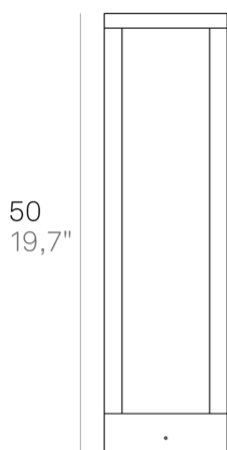

Home _paletto

Lampade da parete-soffitto e da terra con struttura in pressofusione di alluminio verniciato bianco opaco, grigio scuro o corten, diffusore in vetro pressato bianco satinato (parete-soffitto) e policarbonato trasparente (terra). L'elevato grado di protezione (IP54 e IP65) rende il prodotto adatto all'uso esterno ed interno.

50
19,7"

14,1
5,5"

14,1
5,5"

LED sostituibile da tecnico

non dimmerabile

IP65

LD0254

Grigio Scuro
Raggrinzante