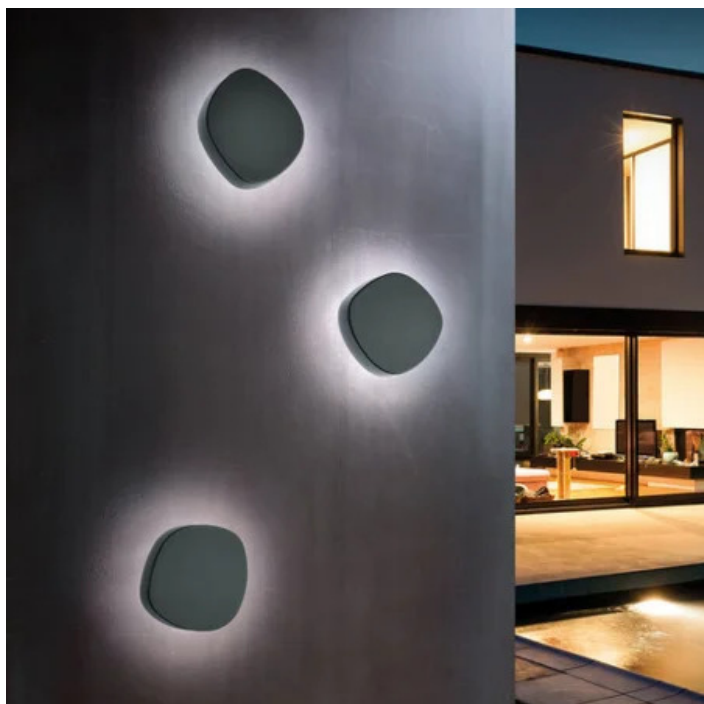

Ciottolo _parete

Lampade da terra o da parete con struttura in pressofusione di alluminio verniciato grigio scuro o corten e diffusore in policarbonato opalino satinato. L'elevato grado di protezione (IP54) rende il prodotto adatto all'uso esterno ed interno.

Ø 13,3 cm
Ø 5,2 in

Ø 4,9 cm
Ø 1,9 in

Ø 6 cm
Ø 2,4 in

LED

non dimmerabile

IP54

LD0480

Grigio Scuro