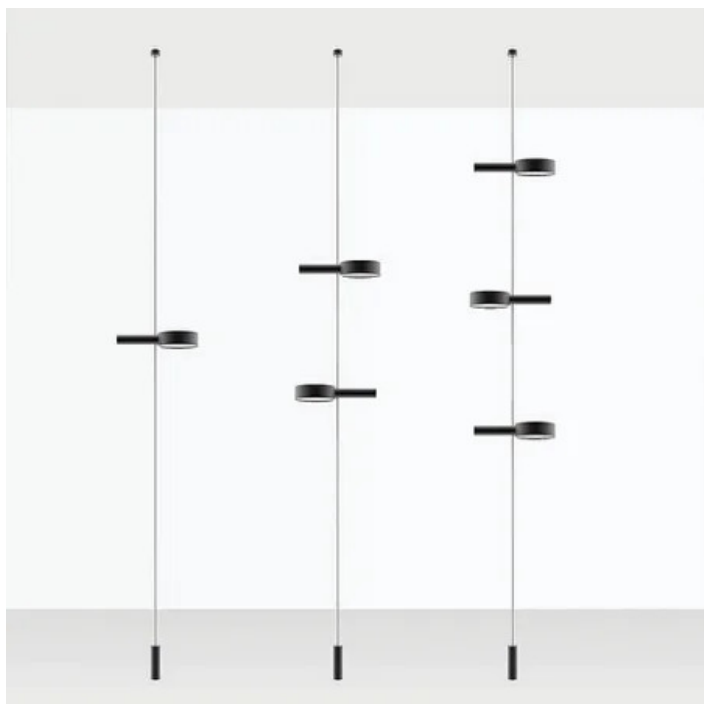

Super O _Sospensione verticale

24,7 cm
9,7 in

max. 500 cm
max. 196,8 in

12,5 cm
1,7 in

LED sostituibile da utente

dimmerabile

IP65

LD1158

sorgente	LED sostituibile da utente
tipologia	SMD
potenza totale	2x35 W
potenza scheda LED	2x30 W
temperatura colore	2700 - 3150 - 4000 K
lumen lampada	2x226 - 2x262 - 2x261 lm
lumen LED	2x287 - 2x331 - 2x336 lm
fascio luminoso	94°
CRI	> 90
classe energetica sorgente luminosa	F
dimmer	TOUCH DIMMER
sensore di presenza	NO

■ Nero

LD0340RA

6 cm • 13.5 cm • 4.5 cm • 2x35 W
• IP20 • 100-240V • 50/60 Hz

■ Nero

LD1060

Ø 3 cm • 1 cm • IP20
• 5 Vdc max 2A • 50/60 Hz

RB

LD1060

Ø 12.5 cm • 4.3 cm • 2x35 W
• 287 - 331 - 336 lm
• 2700 - 3150 - 4000 K • IP65
• CRI > 90 • 5Vdc max. 2A • 50/60 Hz

■ Bianco Opaco B3

■ Nero

N3