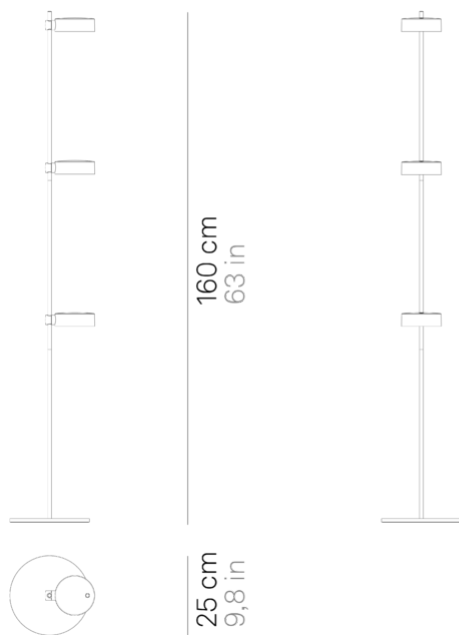

Super O _Sospensione verticale

26,6 cm
10,5 in

LED

dimmerabile

IP65

LD1156

Bianco

B3

sorgente	LED
tipologia	SMD
potenza totale	3x3.5 W
potenza scheda LED	3x3.0 W
temperatura colore	2700 - 3150 - 4000 K
lumen lampada	3x226 - 3x262 - 3x261 lm
lumen LED	3x287 - 3x331 - 3x336 lm
fascio luminoso	94°
CRI	> 90
classe energetica sorgente luminosa	F
dimmer	TOUCH DIMMER
sensore di presenza	NO

ACCESSORI

LD0300UC

4.4 cm • 4.4 cm • 3.6 cm • IP20
• 100-240V • 50/60 Hz

■ Nero

LD0340RA

6 cm • 13.5 cm • 4.5 cm
• 3x3.5 W • IP20 • 100-240V
• 50/60 Hz

■ Nero

LD1060

Ø 12.5 cm • 4.3 cm • 3x3.5 W
• 287 - 331 - 336 lm
• 2700 - 3150 - 4000 K • IP65
• CRI>90 • 5Vdc max.2A • 50/60 Hz

■ Bianco B3

■ Nero N3