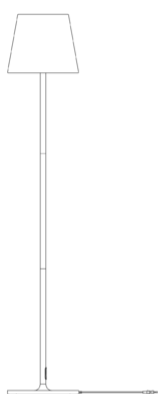

Poldina 230V _terra

Lampade da tavolo, da parete e da terra e a sospensione con struttura in alluminio o pressofusione di alluminio verniciato bianco opaco, corten o grigio scuro, e diffusore in policarbonato trasparente. La sorgente luminosa è a LED oppure a incandescenza E27 (lampadina E27 non inclusa). Le versioni a LED sono dimmerabili; quella da tavolo a LED possiede la funzione di selezione della temperatura di colore. Grazie all'elevato grado di protezione (IP54), le lampade da parete sono adatte anche all'uso esterno.

Ø 28 cm
Ø 11 in

150 cm
59 in

23 cm
9 in

28 cm
11 in

E27

non dimmerabile

IP40

LL0360