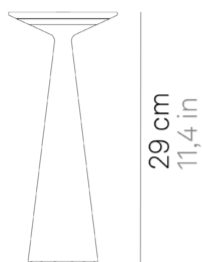

## Dama \_Tavolo

Dama è una lampada da tavolo a batteria, portatile e ricaricabile. Nella parte superiore della testa è presente un controllo "touch", che permette l'accensione, la regolazione dell'intensità luminosa e la selezione della temperatura di colore della luce tra 2200 K, 2700 K e 3000 K. Grazie a un alto indice di protezione, la lampada è utilizzabile anche all'esterno. Possiede un sistema di controllo elettronico che monitora e segnala l'autonomia residua della batteria, permettendo di ottimizzare le ricariche ed effettuarle sempre in maniera corretta. È dotata di base di ricarica a contatto; caricabatterie incluso.

Ø 12,5 cm  
Ø 4,9 in

Ø 8 cm  
Ø 3,1 in

LED non sostituibile

dimmerabile

IP54

LD0610

	Bianco Opaco	<b>B3</b>		Nero	<b>N3</b>
---	--------------	-----------	---	------	-----------

DESIGN IN ITALY BY ZAFFERANO SRL, China

### LD0340RA

6 cm • 135 cm • 45 cm • 22 W  
• IP20 • 100-240V • 50/60 Hz

■ Nero

### LD0350RP

33 cm • 51 cm • 58 cm • 22 W  
• IP20 • 100-240V • 50/60 Hz

■ Nero