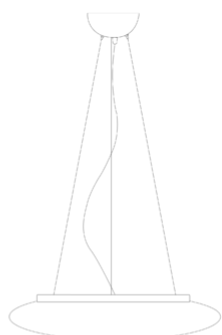

Mentos _sospensione

Lampade da parete-soffitto e a sospensione, con diffusore in vetro triplex opale satinato soffiato a bocca, con struttura in metallo verniciato bianco opaco. La collezione Mentos ha un particolare sistema di fissaggio del vetro a magneti che velocizza le installazioni e facilita le operazioni di manutenzione. Il prodotto è adatto esclusivamente all'uso interno.

120 cm
47,2 in

11 cm
4,3 in

Ø 55 cm
Ø 17,7 in

LED

dimmerabile

IP20

LD114433

Bianco Opaco **B**