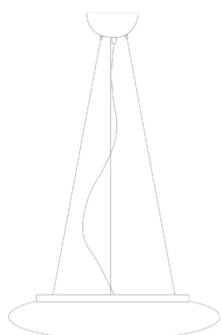

Mentos _sospensione

Lampade da parete-soffitto e a sospensione, con diffusore in vetro triplex opale satinato soffiato a bocca, con struttura in metallo verniciato bianco opaco. La collezione Mentos ha un particolare sistema di fissaggio del vetro a magneti che velocizza le installazioni e facilita le operazioni di manutenzione. Il prodotto è adatto esclusivamente all'uso interno.

120 cm
47,2 in

11 cm
4,3 in

Ø 55 cm
Ø 17,7 in

LED

dimmerabile

IP20

LD114433

Bianco Opaco **B**