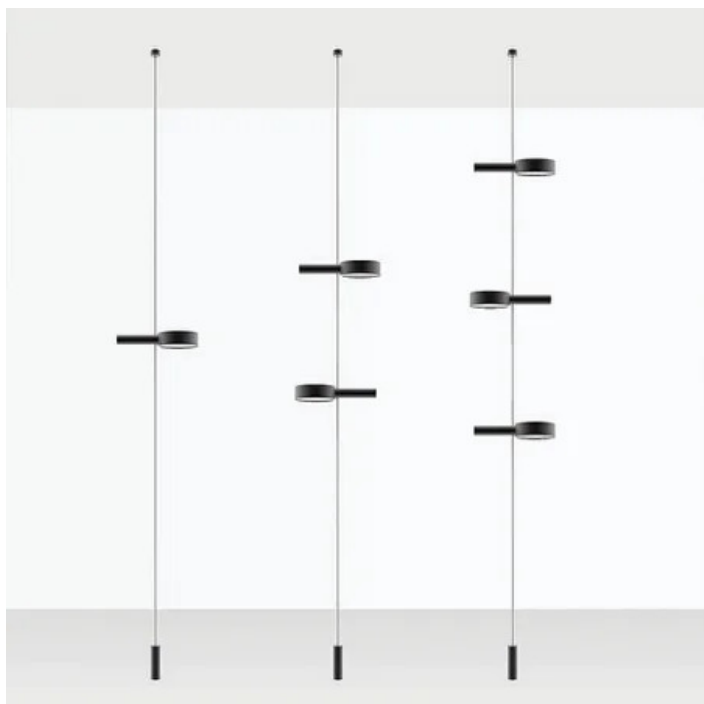

Super O _Vertical suspension

24,7 cm
9,7 in

max. 500 cm
max. 196,8 in

4,3 cm
1,7 in

12,5 cm
1,7 in

LED sostituibile da utente

IP65

LD1157

Lighting specifications

source	LED sostituibile da utente
type	SMD
total power	35 W
power LED	30 W
color temperature	2700 - 3150 - 4000 K
lumen lamp	226 - 262 - 261 lm
lumen LED	287 - 331 - 336 lm
beam angle	94°
CRI	> 90
class	F
dimmer	TOUCH DIMMER
motion sensor	NO

Black

LD0340RA

6 cm • 13.5 cm • 4.5 cm • 35 W
• IP20 • 100-240V • 50/60 Hz

Black

LD1060

Ø 3 cm • 1 cm • IP20
• 5 Vdc max 2A • 50/60 Hz

RB

LD1060

Ø 12.5 cm • 4.3 cm • 35 W
• 287 - 331 - 336 lm
• 2700 - 3150 - 4000 K • IP65
• CRI > 90 • 5Vdc max. 2A • 50/60 Hz

White

B3

Black

N3