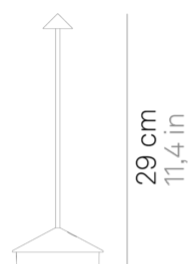

Ø 3,4 cm
Ø 1,3 in

29 cm
11,4 in

1,7 cm
0,6 in

4,4 cm
1,7 in

Ø 10,5 cm
Ø 4,1 in

LED non sostituibile

dimmable

IP54

ACCESSORIES

LD0340RA

6 cm • 135 cm • 45 cm • 22 W
• IP20 • 100-240V • 50/60 Hz

Black

LD0350RP

33 cm • 51 cm • 58 cm • 22 W
• IP20 • 100-240V • 50/60 Hz

Black

LD0650RB

Ø 75 cm • IP20 • 100-240V
• 50/60 Hz

Black

LD0651

Ø 104 cm • 977 cm • 50/60 Hz

	White	B3
	Dark gray	N3
	Sand	S3

	Black	D3
--	-------	----

Pina _Table

LD0652

Ø 245 cm • 33 cm • 50/60 Hz

■ White with 01
Black reagent

■ Navy blue - 02
Blue

■ Sand - Light 03
blue