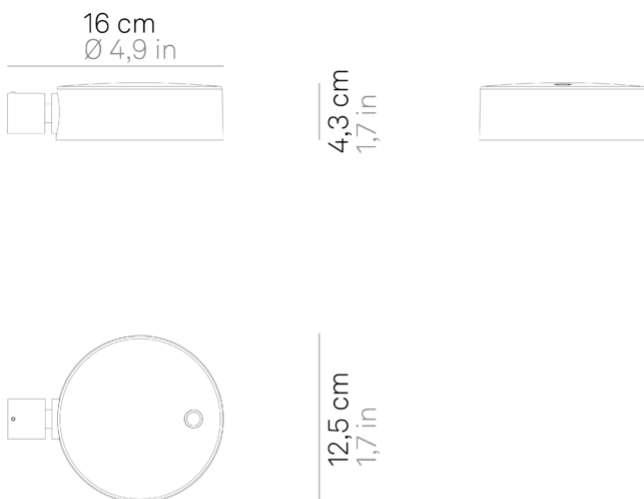

Super O _Wall

LED sostituibile da utente IP65

LD1150

White **B3** Black **N3**

DESIGN IN ITALY BY ZAFFERANO SRL, China

Zafferano SRL - Viale dell'Industria, 26 31055 Quinto di Treviso
- Italy www.zafferanoitalia.com