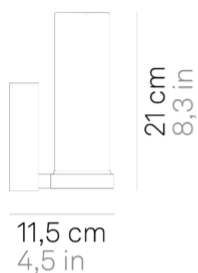

## Stick 65 \_parete

Lampade da parete, da parete-soffitto e a sospensione con diffusore in vetro triplex opale satinato soffiato a bocca, e struttura in metallo cromato o verniciato bianco opaco. Il prodotto è adatto esclusivamente all'uso interno; il modello Stick 65 con grado di protezione IP44 è idoneo anche per bagni e sopra specchi. Stick sospensione è un prodotto pensato anche per un uso modulare.

## Specifiche illuminotecniche

---

sorgente	LED
tipologia	SMD
potenza totale	9.4 W
potenza scheda LED	8.4 W
temperatura colore	3000 K
lumen lampada	626 lm
lumen LED	1066 lm
fascio luminoso	360°
CRI	> 90
classe energetica	E
sorgente luminosa	
sensore di presenza	NO