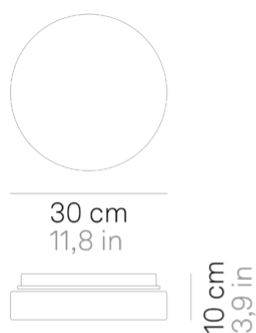

Drum _parete-soffitto

Lampade da parete-soffitto con diffusore in vetro triplex opale satinato soffiato a bocca, e struttura in policarbonato anti UV traslucido neutro resistente al cloro. Chiusura del vetro a baionetta. Il prodotto è adatto esclusivamente all'uso interno; il grado di protezione IP44 lo rende particolarmente indicato per piscine e ambienti umidi in genere.

Drum _parete-soffitto

Specifiche illuminotecniche

sorgente	LED
tipologia	SMD
potenza totale	12.5 W
potenza scheda LED	10.5 W
temperatura colore	3000 K
lumen lampada	1110 lm
lumen LED	1350 lm
fascio luminoso	127°
CRI	> 90
classe energetica sorgente luminosa	E
dimmer	TRIAC
sensore di presenza	NO