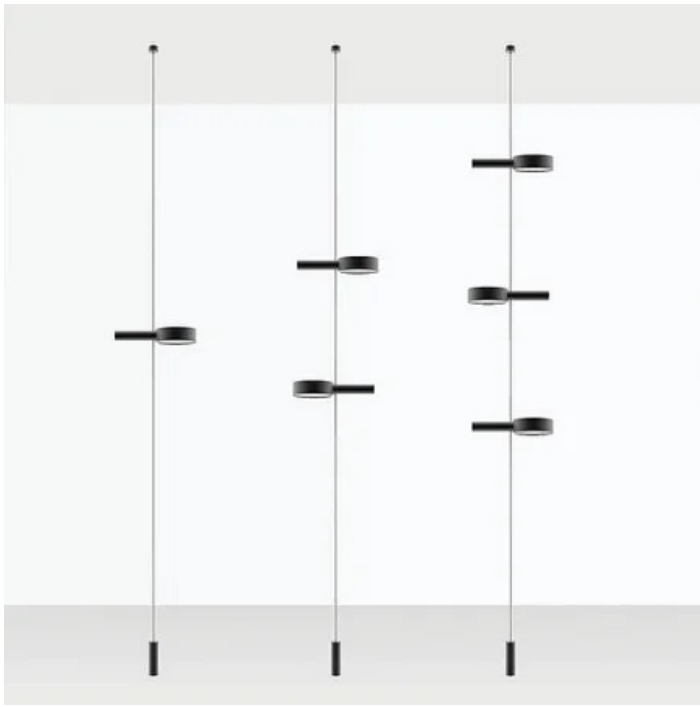

## Super O \_Sospensione verticale

24,7 cm  
9,7 in

max. 500 cm  
max. 196,8 in

4,3 cm  
1,7 in

12,5 cm  
1,7 in

LED

dimmerabile

IP65

### LD0300UC

4.4 cm • 4.4 cm • 3.6 cm • IP20  
• 100-240V • 50/60 Hz

■ Nero

### LD0340RA

6 cm • 13.5 cm • 4.5 cm • 3.5 W  
• IP20 • 100-240V • 50/60 Hz

■ Nero

### LD1060

Ø 12.5 cm • 4.3 cm • 3.5 W  
• 287 - 331 - 336 lm  
• 2700 - 3150 - 4000 K • IP65  
• CRI > 90 • 5Vdc max.2A • 50/60 Hz

■ Bianco B3

■ Nero N3