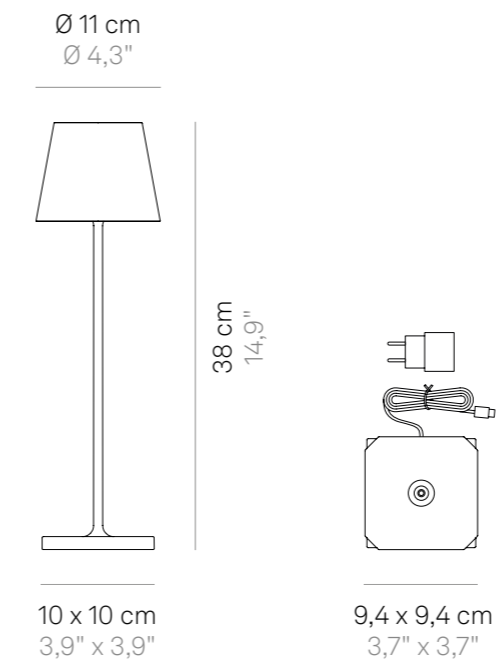

Poldina è una lampada a batteria portatile e ricaricabile da tavolo. È dotata di base di ricarica a contatto, touch dimmer. La lampada è dotata inoltre della funzione di selezione della temperatura di colore della luce tra 2200K, 2700K e 3000K (bianco dinamico).

Poldina is a battery-operated portable and rechargeable table lamp. It is equipped with contact charging base and dimmer touch control. The lamp is equipped also with a light color temperature selection function 2200K, 2700K or 3000K (dynamic white).

Accessori inclusi Accessories included

Base di ricarica a contatto
Contact charging base

Avvertenze Remarks

Le lampade con finitura foglia color oro, foglia color argento e foglia color rame e con finitura galvanica lucida oro e cromo non sono adatte per uso esterno. The lamps with gold color leaf, silver color leaf and copper color leaf finish and with gold and chrome glossy galvanic finish are not suitable for outdoor use.