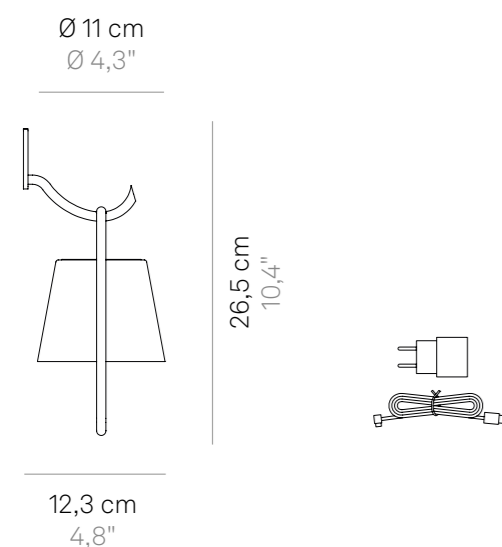

Dati tecnici

Technical data

LED DIMMER • 2,2W • 188lm
3000K • IP54 • CRI>80
100-240V • 50-60Hz • 5Vdc max 1A

Pacco batteria al litio ricaricabile e sostituibile
Rechargeable and replaceable lithium battery pack

Durata di circa 9 h alla massima potenza
Battery lasts about 9 h at full power

Ricarica con cavo USB-C
Rechargeable with a USB-C cable

Tempo di ricarica a 1A: 6-8 h
Charging time at 1A: 6-8 h

Corpo in pressofusione di alluminio verniciato
Painted die-cast aluminium fixture

Diffusore in policarbonato
Polycarbonate diffuser

Adatta all'uso esterno (lampada IP54) e interno
(lampada su base di ricarica IP20) → legenda pag. 178
Suitable for outdoor (lamp IP54) and indoor use
(lamp on charging base IP20) → legend pg. 1780

Avvertenze

Remarks

La testa della lampada può essere svitata per avvicinarla a una fonte di alimentazione, facilitando l'operazione di ricarica.

The head can be removed from the body of the lamp for easier recharging.

Accessori inclusi

Accessories included

Caricatore con entrata USB-C
Charger with a USB-C input

Finiture

Finishes

LD0288B3
Bianco
White
RAL 9002

LD0288R3
Corten

LD0288N3
Grigio scuro
Dark grey
RAL 7012

LD0289B3
Bianco
White
RAL 9002

LD0289R3
Corten

LD0289N3
Grigio scuro
Dark grey
RAL 7012