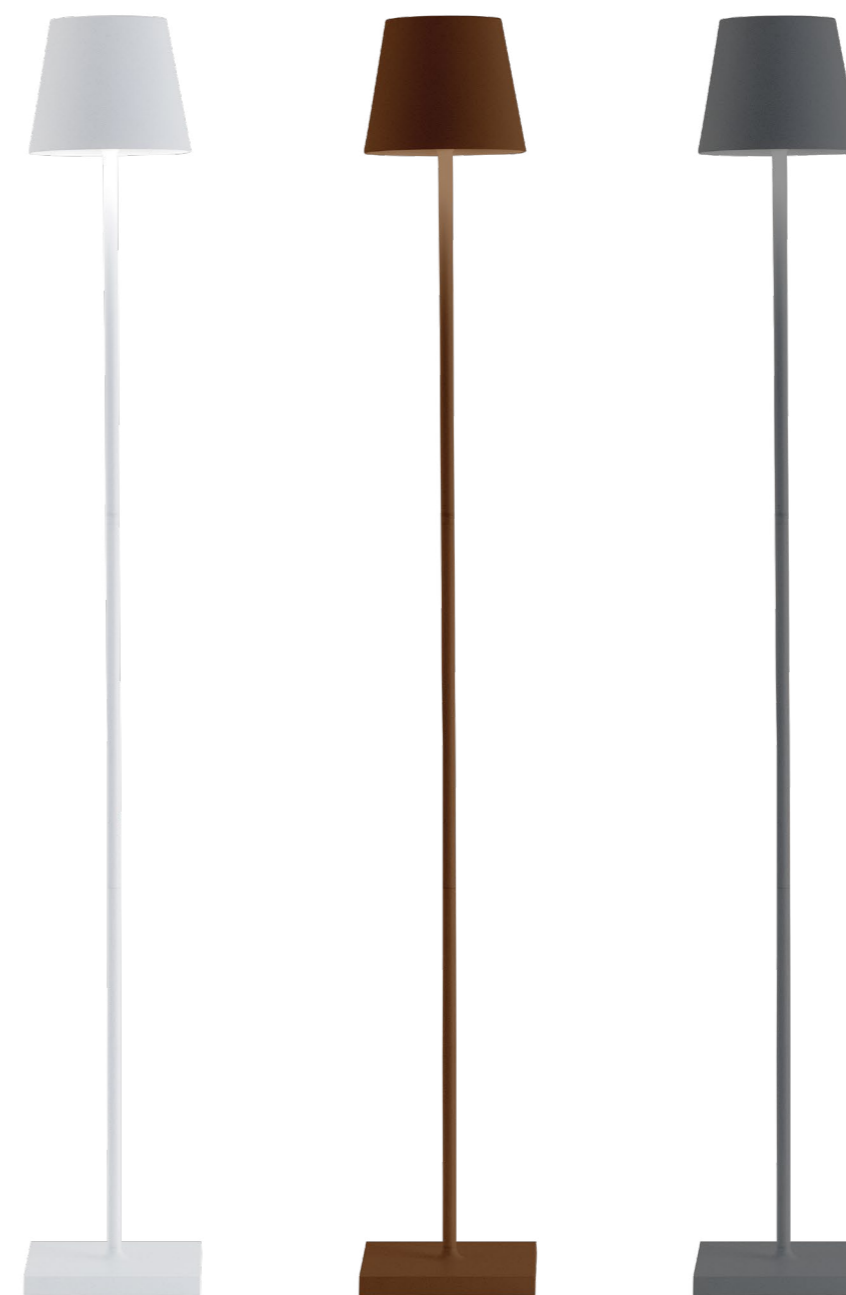

Ø 16,5 cm
 Ø 6,5"

17 x 17 cm
 6,6" x 6,6"

Accessori inclusi

Accessories included

Base di ricarica a contatto
 Contact charging base

Kit di tre aste
 3-rod kit

Finiture

Finishes