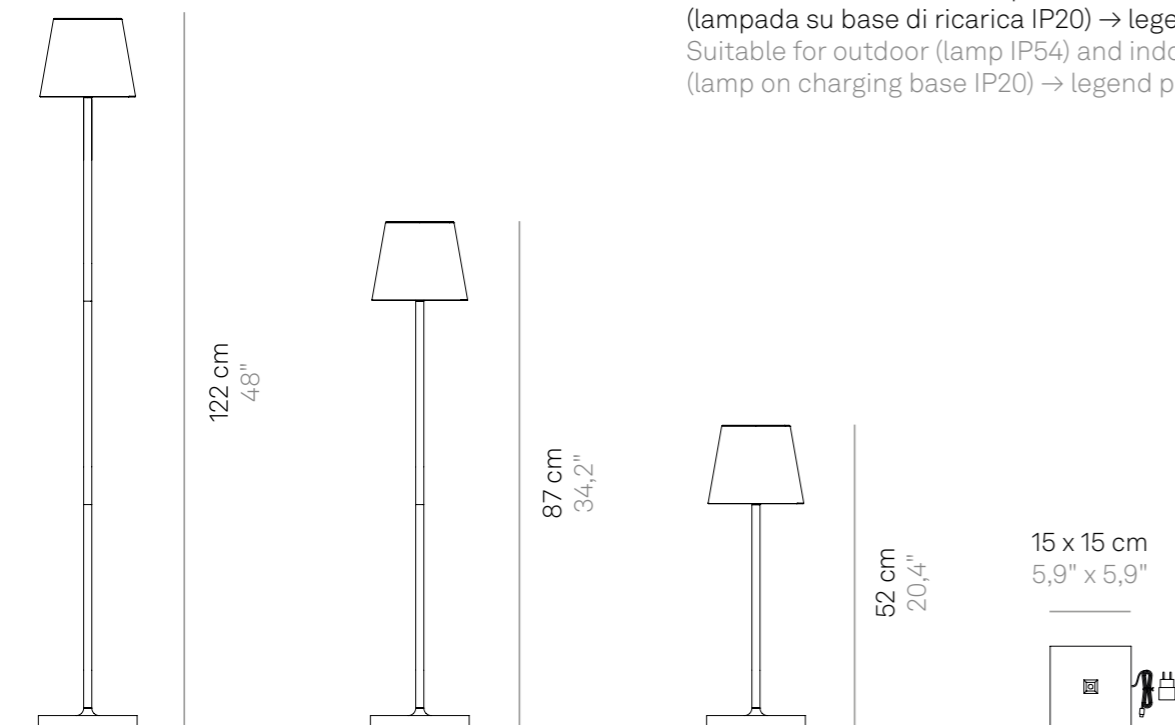

Dati tecnici

Technical data

LED DIMMER • 4,5W • 479- 540-550lm
2200-2700-3000K • IP54 • CRI>80
100-240V • 50-60Hz • 5Vdc max 1A

Pacchi batterie al litio ricaricabili e sostituibili
Rechargeable and replaceable lithium battery packs

Durata di circa 11 h alla massima potenza
Battery lasts about 11 h at full power

Tempo di ricarica a 1A: circa 11 h
Charging time at 1A: about 11 h

Corpo in pressofusione di alluminio verniciato
Painted die-cast aluminium fixture

Diffusore in policarbonato
Polycarbonate diffuser

Adatta all'uso esterno (lampada IP54) e interno
(lampada su base di ricarica IP20) → legenda pag. 178
Suitable for outdoor (lamp IP54) and indoor use
(lamp on charging base IP20) → legend pg. 178

Ø 16,5 cm
Ø 6,5"

17 x 17 cm
6,6" x 6,6"

Accessori inclusi

Accessories included

Base di ricarica a contatto
Contact charging base

Kit di tre aste
3-rod kit