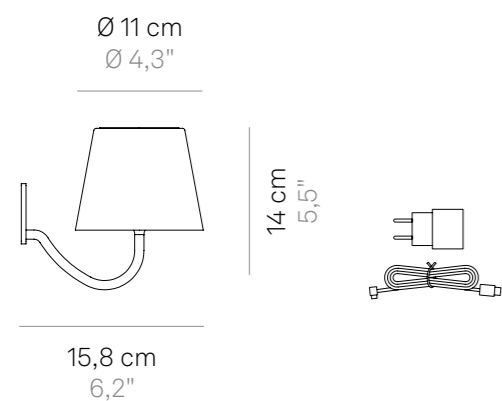

Dati tecnici

Technical data

LED DIMMER • 2,2W • 188lm
3000K • IP54 • CRI>80
100-240V • 50-60Hz • 5Vdc max 1A

Pacco batteria al litio ricaricabile e sostituibile
Rechargeable and replaceable lithium battery pack

Durata di circa 9 h alla massima potenza
Battery lasts about 9 h at full power

Ricarica con cavo USB-C
Rechargeable with a USB-C cable

Tempo di ricarica a 1A: 6-8 h
Charging time at 1A: 6-8 h

Corpo in pressofusione di alluminio verniciato
Painted die-cast aluminium fixture

Diffusore in policarbonato
Polycarbonate diffuser

Adatta all'uso esterno (lampada IP54) e interno
(lampada su base di ricarica IP20) → legenda pag. 178
Suitable for outdoor (lamp IP54) and indoor use
(lamp on charging base IP20) → legend pg. 1780

Avvertenze

Remarks

La testa della lampada può essere svitata per avvicinarla a una fonte di alimentazione, facilitando l'operazione di ricarica.

The head can be removed from the body of the lamp for easier recharging.

Accessori inclusi

Accessories included

Caricatore con entrata USB-C
Charger with a USB-C input