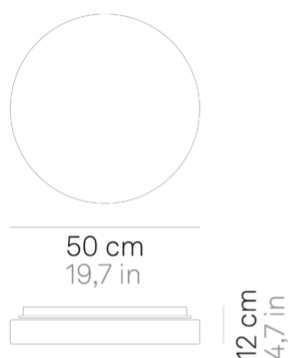

Drum _parete-soffitto

Lampade da parete-soffitto con diffusore in vetro triplex opale satinato soffiato a bocca, e struttura in policarbonato anti UV traslucido neutro resistente al cloro. Chiusura del vetro a baionetta. Il prodotto è adatto esclusivamente all'uso interno; il grado di protezione IP44 lo rende particolarmente indicato per piscine e ambienti umidi in genere.

Drum _parete-soffitto

Specifiche illuminotecniche

sorgente	LED sostituibile da utente
tipologia	SMD
potenza totale	300 W
potenza scheda LED	24 W
temperatura colore	3000 K
lumen lampada	2070 lm
lumen LED	3000 lm
fascio luminoso	116°
CRI	> 90
classe energetica	E
sorgente luminosa	
sensore di presenza	NO