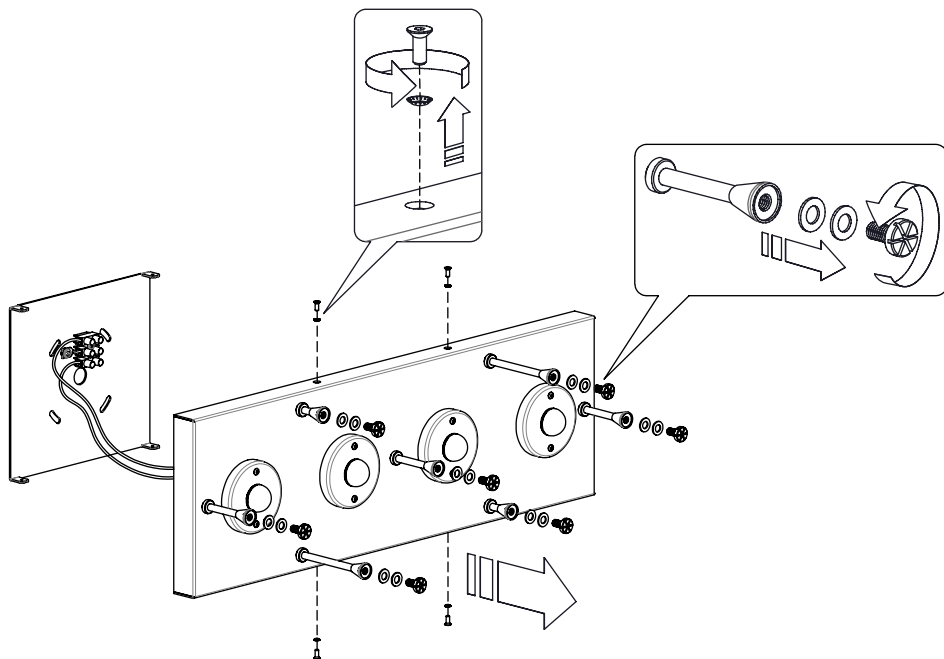

Mariposa parete - soffitto /  
LMR0300; LMR0400

**A)** L'installazione e la manutenzione va eseguita ad apparecchio spento. Tutte le operazioni devono essere effettuate da un tecnico specializzato. Prima di iniziare i lavori di installazione, staccare l'interruttore di alimentazione generale. **B)** Modifiche o manomissioni del prodotto e il non rispetto delle indicazioni di seguito riportate possono rendere l'apparecchio pericoloso. **C)** L'apparecchio può raggiungere temperature elevate durante l'esercizio e pertanto occorre evitare il contatto con persone, animali o cose. **D)** I prodotti con IP40 non sono idonei per uso esterno. **E)** Per la pulizia di tutte le superfici metalliche e plastiche utilizzare un panno morbido asciutto. **F)** La ditta Zafferano declina ogni responsabilità per danni causati da un proprio prodotto montato in modo non conforme alle istruzioni.

Distanza fori per fissaggio a muro  
Distance holes for wall fixing

1.

2.

3.

4.

Mariposa parete - soffitto /  
LMR0300; LMR0400

5.

6.

LED | 3000K | CRI>90 | 220-240V | 50/60 Hz | IP40

DIMENSIONS	CODE	TOTAL WATT	LUMEN LED	BEAM ANGLE	LED POWER SUPPLY	LIGHT SOURCE CLASS
16 x 26 x 11,5 h cm / 6,3 x 10,2 x 4,3 h in	<b>LMR0300</b>	2 x 6,0 W	2x490 lm	.....°	LED 220-240V 50/60 Hz.	G
16 x 49 x 11,5 h cm / 6,3 x 19,3 x 4,3 h in	<b>LMR0400</b>	4 x 6,0 W	4x490 lm	.....°	LED 220-240V 50/60 Hz.	G