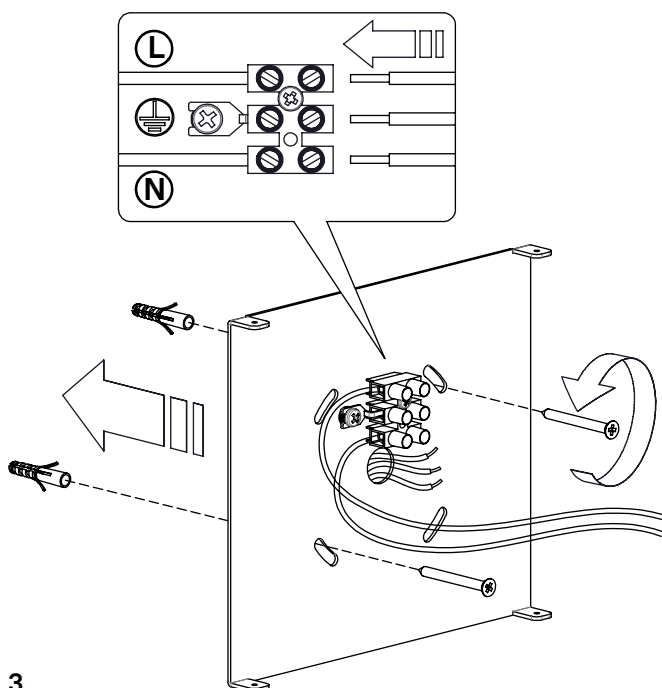

Mariposa parete - soffitto /  
LMR0300; LMR0400

**A)** L'installazione e la manutenzione va eseguita ad apparecchio spento. Tutte le operazioni devono essere effettuate da un tecnico specializzato. Prima di iniziare i lavori di installazione, staccare l'interruttore di alimentazione generale. **B)** Modifiche o manomissioni del prodotto e il non rispetto delle indicazioni di seguito riportate possono rendere l'apparecchio pericoloso. **C)** L'apparecchio può raggiungere temperature elevate durante l'esercizio e pertanto occorre evitare il contatto con persone, animali o cose. **D)** I prodotti con IP40 non sono idonei per uso esterno. **E)** Per la pulizia di tutte le superfici metalliche e plastiche utilizzare un panno morbido asciutto. **F)** La ditta Zafferano declina ogni responsabilità per danni causati da un proprio prodotto montato in modo non conforme alle istruzioni.

Distanza fori per fissaggio a muro  
Distance holes for wall fixing

1.

2.

3.

4.

Mariposa parete - soffitto /  
LMR0300; LMR0400

5.

6.

LED | 3000K | CRI>90 | 220-240V | 50/60 Hz | IP40

DIMENSIONS	CODE	TOTAL WATT	LUMEN LED	BEAM ANGLE	LED POWER SUPPLY	LIGHT SOURCE CLASS
16 x 26 x 11,5 h cm / 6,3 x 10,2 x 4,3 h in	<b>LMR0300</b>	2 x 6,0 W	2x490 lm	.....°	LED 220-240V 50/60 Hz.	G
16 x 49 x 11,5 h cm / 6,3 x 19,3 x 4,3 h in	<b>LMR0400</b>	4 x 6,0 W	4x490 lm	.....°	LED 220-240V 50/60 Hz.	G