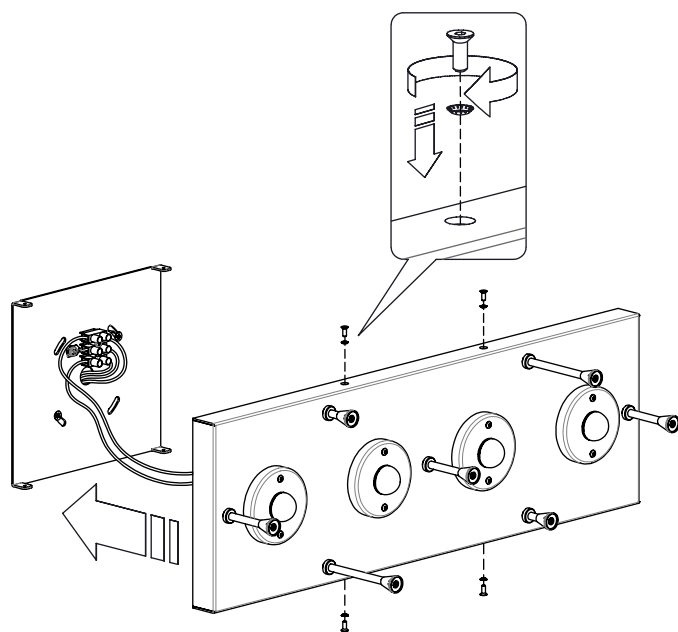

Mariposa parete - soffitto /  
LMR0300; LMR0400

**A)** L'installazione e la manutenzione va eseguita ad apparecchio spento. Tutte le operazioni devono essere effettuate da un tecnico specializzato. Prima di iniziare i lavori di installazione, staccare l'interruttore di alimentazione generale. **B)** Modifiche o manomissioni del prodotto e il non rispetto delle indicazioni di seguito riportate possono rendere l'apparecchio pericoloso. **C)** L'apparecchio può raggiungere temperature elevate durante l'esercizio e pertanto occorre evitare il contatto con persone, animali o cose. **D)** I prodotti con IP40 non sono idonei per uso esterno. **E)** Per la pulizia di tutte le superfici metalliche e plastiche utilizzare un panno morbido asciutto. **F)** La ditta Zafferano declina ogni responsabilità per danni causati da un proprio prodotto montato in modo non conforme alle istruzioni.

Distanza fori per fissaggio a muro  
Distance holes for wall fixing

1.

2.

3.

4.

Mariposa parete - soffitto /  
LMR0300; LMR0400

5.

6.

LED | 3000K | CRI>90 | 220-240V | 50/60 Hz | IP40

DIMENSIONS	CODE	TOTAL WATT	LUMEN LED	BEAM ANGLE	LED POWER SUPPLY	LIGHT SOURCE CLASS
16 x 26 x 11,5 h cm / 6,3 x 10,2 x 4,3 h in	<b>LMR0300</b>	2 x 6,0 W	2x490 lm	.....°	LED 220-240V 50/60 Hz.	G
16 x 49 x 11,5 h cm / 6,3 x 19,3 x 4,3 h in	<b>LMR0400</b>	4 x 6,0 W	4x490 lm	.....°	LED 220-240V 50/60 Hz.	G