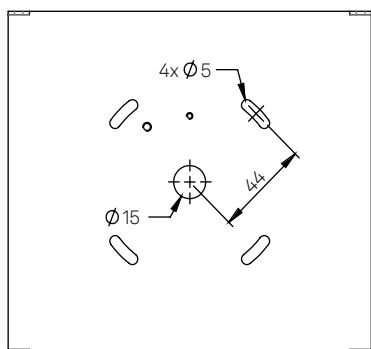

Mariposa parete - soffitto /  
LMR0300; LMR0400

**A)** L'installazione e la manutenzione va eseguita ad apparecchio spento. Tutte le operazioni devono essere effettuate da un tecnico specializzato. Prima di iniziare i lavori di installazione, staccare l'interruttore di alimentazione generale. **B)** Modifiche o manomissioni del prodotto e il non rispetto delle indicazioni di seguito riportate possono rendere l'apparecchio pericoloso. **C)** L'apparecchio può raggiungere temperature elevate durante l'esercizio e pertanto occorre evitare il contatto con persone, animali o cose. **D)** I prodotti con IP40 non sono idonei per uso esterno. **E)** Per la pulizia di tutte le superfici metalliche e plastiche utilizzare un panno morbido asciutto. **F)** La ditta Zafferano declina ogni responsabilità per danni causati da un proprio prodotto montato in modo non conforme alle istruzioni.

Distanza fori per fissaggio a muro  
Distance holes for wall fixing

1.

2.

3.

4.

Mariposa parete - soffitto /  
LMR0300; LMR0400

5.

6.

LED | 3000K | CRI>90 | 220-240V | 50/60 Hz | IP40

DIMENSIONS	CODE	TOTAL WATT	LUMEN LED	BEAM ANGLE	LED POWER SUPPLY	LIGHT SOURCE CLASS
16 x 26 x 11,5 h cm / 6,3 x 10,2 x 4,3 h in	<b>LMR0300</b>	2 x 6,0 W	2x490 lm	.....°	LED 220-240V 50/60 Hz.	G
16 x 49 x 11,5 h cm / 6,3 x 19,3 x 4,3 h in	<b>LMR0400</b>	4 x 6,0 W	4x490 lm	.....°	LED 220-240V 50/60 Hz.	G