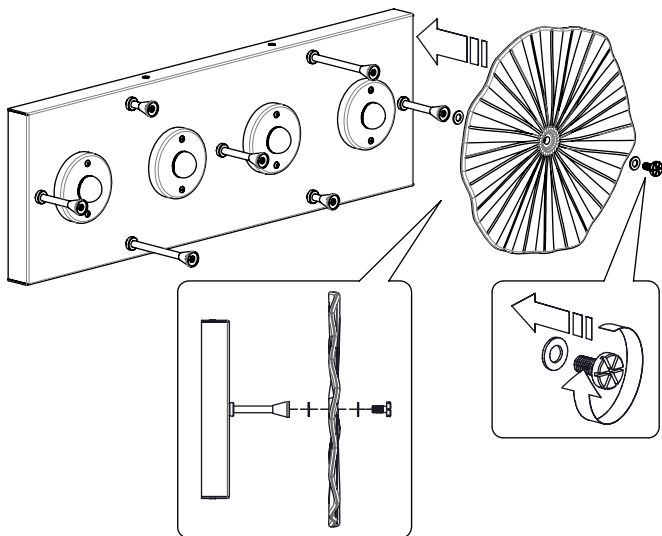

Mariposa parete - soffitto /  
LMR0300; LMR0400

**A)** L'installazione e la manutenzione va eseguita ad apparecchio spento. Tutte le operazioni devono essere effettuate da un tecnico specializzato. Prima di iniziare i lavori di installazione, staccare l'interruttore di alimentazione generale. **B)** Modifiche o manomissioni del prodotto e il non rispetto delle indicazioni di seguito riportate possono rendere l'apparecchio pericoloso. **C)** L'apparecchio può raggiungere temperature elevate durante l'esercizio e pertanto occorre evitare il contatto con persone, animali o cose. **D)** I prodotti con IP40 non sono idonei per uso esterno. **E)** Per la pulizia di tutte le superfici metalliche e plastiche utilizzare un panno morbido asciutto. **F)** La ditta Zafferano declina ogni responsabilità per danni causati da un proprio prodotto montato in modo non conforme alle istruzioni.

Distanza fori per fissaggio a muro  
Distance holes for wall fixing

1.

2.

3.

4.

Mariposa parete - soffitto /  
LMR0300; LMR0400

5.

6.

LED | 3000K | CRI>90 | 220-240V | 50/60 Hz | IP40

DIMENSIONS	CODE	TOTAL WATT	LUMEN LED	BEAM ANGLE	LED POWER SUPPLY	LIGHT SOURCE CLASS
16 x 26 x 11,5 h cm / 6,3 x 10,2 x 4,3 h in	<b>LMR0300</b>	2 x 6,0 W	2x490 lm	.....°	LED 220-240V 50/60 Hz.	G
16 x 49 x 11,5 h cm / 6,3 x 19,3 x 4,3 h in	<b>LMR0400</b>	4 x 6,0 W	4x490 lm	.....°	LED 220-240V 50/60 Hz.	G