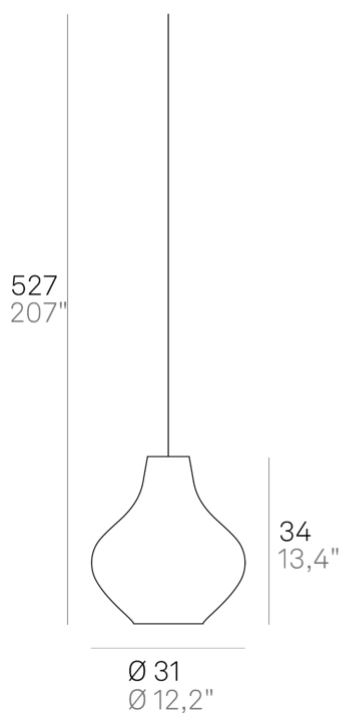

Sixties _sospensione

Lampada a sospensione con diffusore in vetro triplex opale satinato soffiato a bocca, struttura in metallo bianco e cavi in tessuto bianco. Sixties è un prodotto personalizzabile, nei colori e nelle finiture, pensato anche per un uso modulare. Il prodotto è adatto esclusivamente all'uso interno.