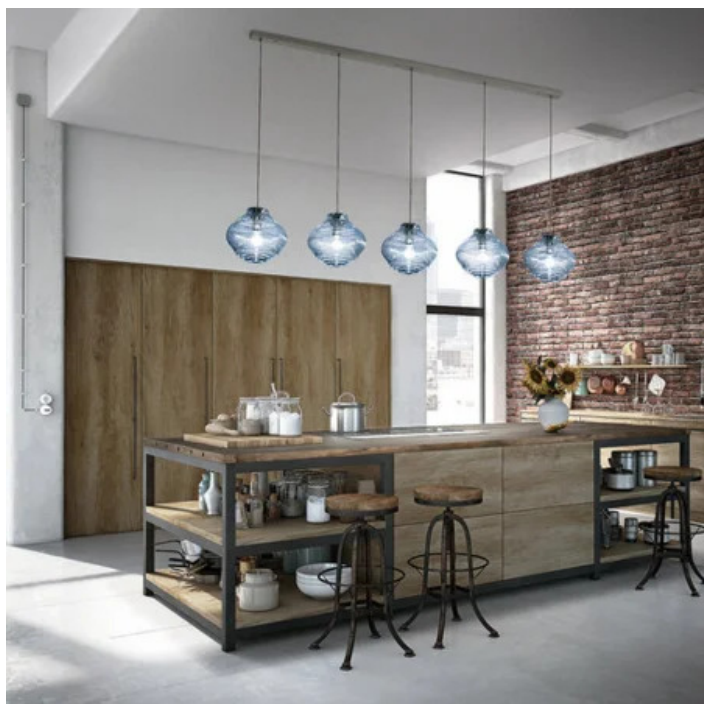

## Bonnie \_sospensione

Lampade a sospensione con diffusore in vetro soffiato a bocca e lavorato a mano su stampo a fermo con finitura a rilievo "rigadin", in due forme e in diversi colori. Struttura in metallo verniciato grigio e cavi in tessuto grigio. Bonnie e Clyde è un prodotto personalizzabile, per colori e finiture, pensato anche per un uso modulare.