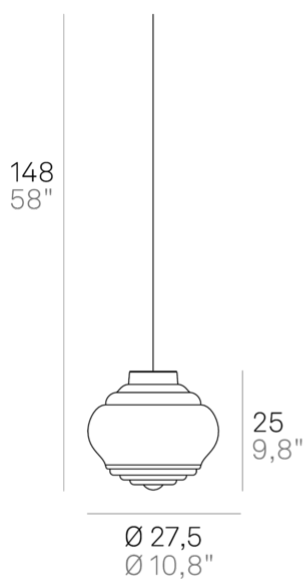

## Bonnie \_sospensione

Lampade a sospensione con diffusore in vetro soffiato a bocca e lavorato a mano su stampo a fermo con finitura a rilievo "rigadin", in due forme e in diversi colori. Struttura in metallo verniciato grigio e cavi in tessuto grigio. Bonnie e Clyde è un prodotto personalizzabile, per colori e finiture, pensato anche per un uso modulare.