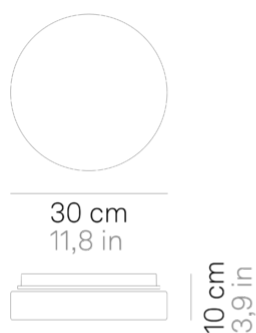

## Drum \_parete-soffitto

Lampade da parete-soffitto con diffusore in vetro triplex opale satinato soffiato a bocca, e struttura in policarbonato anti UV traslucido neutro resistente al cloro. Chiusura del vetro a baionetta. Il prodotto è adatto esclusivamente all'uso interno; il grado di protezione IP44 lo rende particolarmente indicato per piscine e ambienti umidi in genere.

## Specifiche illuminotecniche

---

sorgente	LED
tipologia	SMD
potenza totale	12.5 W
potenza scheda LED	10.5 W
temperatura colore	3000 K
lumen lampada	1110 lm
lumen LED	1350 lm
fascio luminoso	127°
CRI	> 90
classe energetica sorgente luminosa	E
dimmer	WI-FI
sensore di presenza	NO