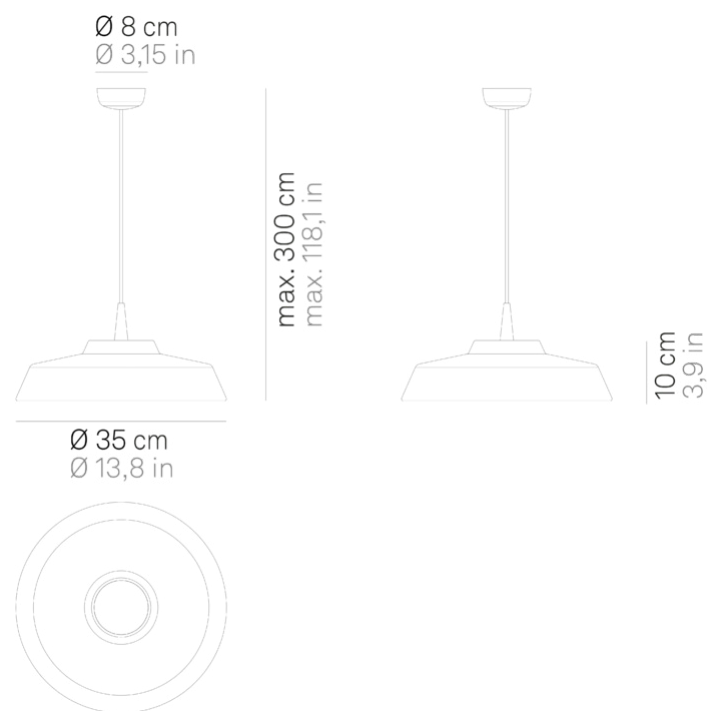

## Circus \_sospensione

Lampada a sospensione che nasce dalla combinazione del modello Baby con diffusori in ceramica Made in Italy. Il diffusore, dipinto a mano, è decorato all'esterno con un motivo a righe bianche e nere; l'interno è bianco oppure decorato in tinta unita (blu, rosso, giallo o verde).

La lampada è studiata anche per uso modulare.  
Adatta esclusivamente a uso interno.

LED dimmerabile IP40

## Specifiche illuminotecniche

---

sorgente	LED
tipologia	SMD
potenza totale	8.0 W
potenza scheda LED	8.0 W
temperatura colore	3000 K
lumen lampada	511 lm
lumen LED	678 lm
fascio luminoso	162°
CRI	> 90
classe energetica sorgente luminosa	G
dimmer	TRIAC
sensore di presenza	NO