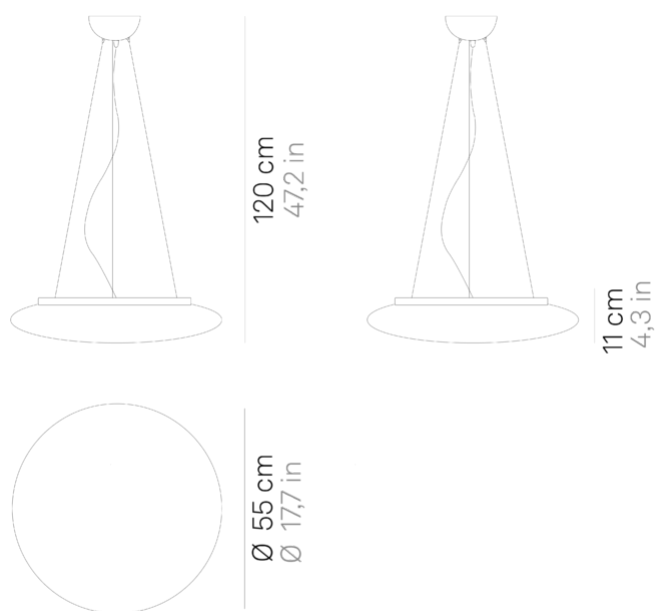

Mentos _sospensione

Lampade da parete-soffitto e a sospensione, con diffusore in vetro triplex opale satinato soffiato a bocca, con struttura in metallo verniciato bianco opaco. La collezione Mentos ha un particolare sistema di fissaggio del vetro a magneti che velocizza le installazioni e facilita le operazioni di manutenzione. Il prodotto è adatto esclusivamente all'uso interno.

LED sostituibile da utente

dimmerabile

IP20

LD114443

Bianco Opaco **B**

DESIGN IN ITALY BY ZAFFERANO SRL, China

Zafferano SRL - Viale dell'Industria, 26 31055 Quinto di Treviso
- Italy www.zafferanoitalia.com

Mentos _sospensione

Specifiche illuminotecniche

sorgente	LED sostituibile da utente
tipologia	SMD
potenza totale	290 W
potenza scheda LED	24 W
temperatura colore	3000 K
lumen lampada	2070 lm
lumen LED	3000 lm
fascio luminoso	116°
CRI	> 90
classe energetica sorgente luminosa	E
dimmer	DALI
sensore di presenza	NO