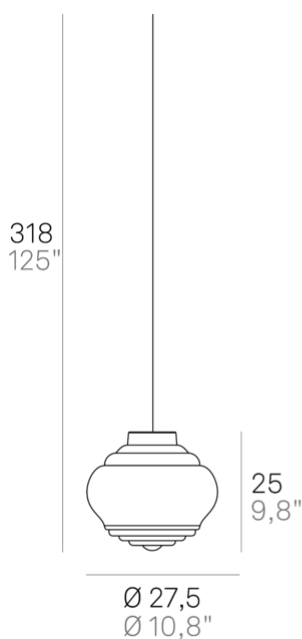

Bonnie _sospensione

Lampade a sospensione con diffusore in vetro soffiato a bocca e lavorato a mano su stampo a fermo con finitura a rilievo "rigadin", in due forme e in diversi colori. Struttura in metallo verniciato grigio e cavi in tessuto grigio. Bonnie e Clyde è un prodotto personalizzabile, per colori e finiture, pensato anche per un uso modulare.