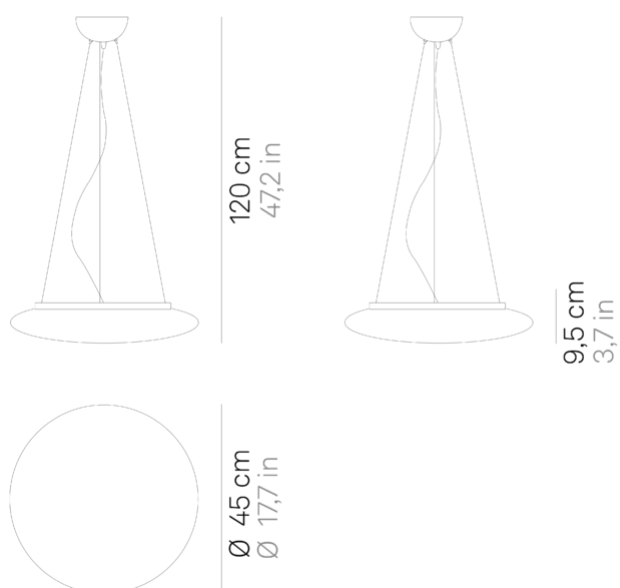

## Mentos \_sospensione

Lampade da parete-soffitto e a sospensione, con diffusore in vetro triplex opale satinato soffiato a bocca, con struttura in metallo verniciato bianco opaco. La collezione Mentos ha un particolare sistema di fissaggio del vetro a magneti che velocizza le installazioni e facilita le operazioni di manutenzione. Il prodotto è adatto esclusivamente all'uso interno.

LED

dimmerabile

IP20

**LD113343**

Bianco Opaco **B**

**DESIGN IN ITALY BY ZAFFERANO SRL, MADE IN PRC**

Zafferano SRL - Viale dell'Industria, 26 31055 Quinto di Treviso - Italy  
[www.zafferanoitalia.com](http://www.zafferanoitalia.com)

## Specifiche illuminotecniche

---

sorgente	LED
tipologia	SMD
potenza totale	29.0 W
potenza scheda LED	24 W
temperatura colore	3000 K
lumen lampada	2070 lm
lumen LED	3000 lm
fascio luminoso	116°
CRI	> 90
classe energetica sorgente luminosa	E
dimmer	DALI
sensore di presenza	NO