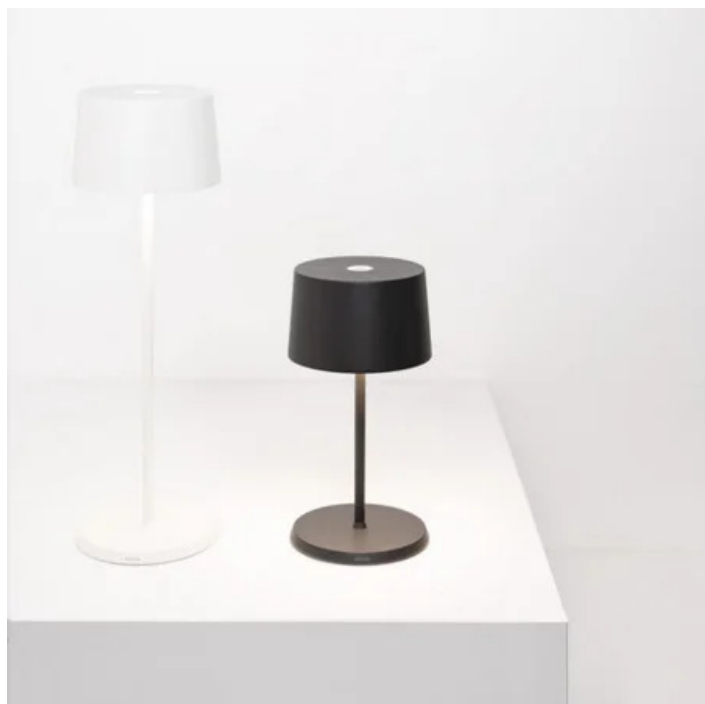

Olivia mini _Tavolo

Olivia mini è una lampada da tavolo a batteria, portatile e ricaricabile. Nella parte superiore della testa è presente un controllo "touch", che permette l'accensione, la regolazione dell'intensità luminosa e la selezione della temperatura di colore della luce tra 2700 K e 3000 K. Olivia mini possiede inoltre la funzione di memoria dell'impostazione di dimmerazione, che memorizza gli step di dimmerazione: di conseguenza, ad ogni accensione, l'intensità luminosa corrisponderà a quella precedentemente impostata. Grazie a un alto indice di protezione, la lampada è utilizzabile anche all'esterno. È dotata di base di ricarica a contatto; caricabatterie incluso.

Ø 11 cm
Ø 4,3 in

22 cm
8,7 in

6,8 cm
2,6 in

0,9 cm
0,3 in

Ø 11 cm
Ø 4,3 in

LED sostituibile da utente

dimmerabile

IP65

■ Nero

LD0850RB

Ø 116 cm • IP20 • 100-240V
• 50/60 Hz

■ Nero

LD0870RP

29 cm • 47 cm • 4 cm • 22 W
• IP20 • 100-240V • 50/60 Hz

■ Nero