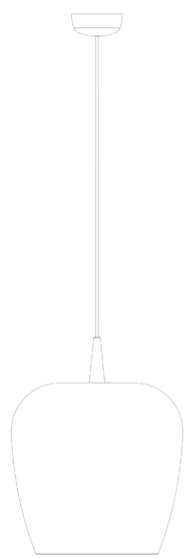

# Bilia \_sospensione

Lampada a sospensione che nasce dalla combinazione del modello Baby con diffusori in vetro borosilicato soffiato a bocca.

Il disegno a campana del diffusore è ispirato all'omonima collezione di tumbler in vetro colorato del catalogo Zafferano Tableware; esso è disponibile in due dimensioni (diametro 18 e 27 cm) e in due modelli: essenziale, in quattro colori (trasparente, argento, oro antico, bronzo); oppure decorato con elementi sferici (due "Bilie") in cinque colori (trasparenti, argento, oro antico, bronzo, sabbiati).

La lampada è studiata anche per uso modulare. Adatta esclusivamente a uso interno.

Ø 8 cm  
Ø 3,15 in

Ø 27 cm  
Ø 10,6 in

max. 300 cm  
max. 118,1 in

27 cm  
10,7 in

LED sostituibile da utente

dimmerabile

IP40

## LBA21

Alluminio Metallizzato + Trasparente	<b>01</b>	Alluminio Metallizzato + Argento	<b>02</b>
Alluminio Metallizzato + Oro Antico	<b>03</b>	Alluminio Metallizzato + Bronzo	<b>04</b>
Bianco Opaco + Trasparente	<b>11</b>	Bianco Opaco + Argento Metallizzato	<b>12</b>
Bianco Opaco + Oro Antico	<b>13</b>	Bianco Opaco + Bronzo Metallizzato	<b>14</b>
Nero Opaco + Trasparente	<b>21</b>	Nero Opaco + Argento Metallizzato	<b>22</b>
Nero Opaco + Oro Antico	<b>23</b>	Nero Opaco + Bronzo Metallizzato	<b>24</b>