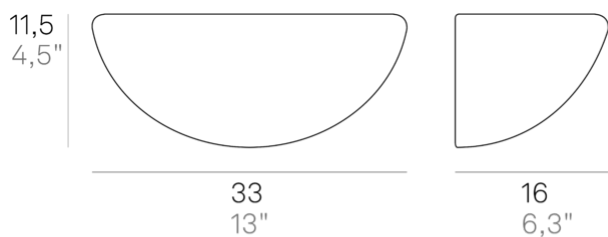

Spicchio _parete

Lampada da parete con diffusore in vetro triplex opale satinato soffiato a bocca, struttura in metallo verniciato bianco e dettagli cromati. Il prodotto è adatto esclusivamente all'uso interno.

Specifiche illuminotecniche

sorgente	LED
tipologia	SMD
potenza totale	10 W
potenza scheda LED	9.7 W
temperatura colore	3000 K
lumen lampada	480 lm
lumen LED	1463 lm
fascio luminoso	130°
CRI	> 80
classe energetica	D
sorgente luminosa	
sensore di presenza	NO