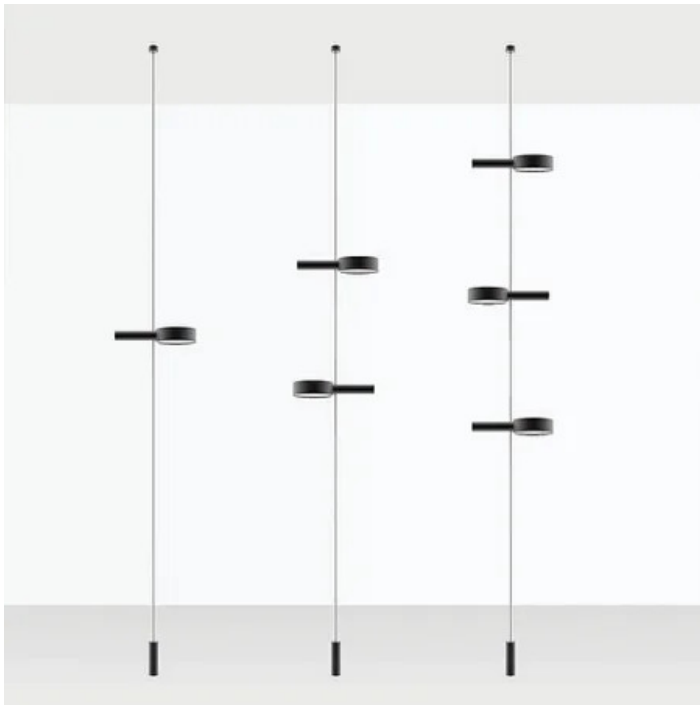

Super O _Sospensione verticale

24,7 cm
9,7 in

max. 500 cm
max. 196,8 in

12,5 cm
1,7 in

LED

dimmerabile

IP65

LD1158

Specifiche illuminotecniche

sorgente	LED
tipologia	SMD
potenza totale	2x3.5 W
potenza scheda LED	2x3.0 W
temperatura colore	2700 - 3150 - 4000 K
lumen lampada	2x226 - 2x262 - 2x261 lm
lumen LED	2x287 - 2x331 - 2x336 lm
fascio luminoso	94°
CRI	> 90
classe energetica sorgente luminosa	F
dimmer	TOUCH DIMMER
sensore di presenza	NO

ACCESSORI

LD0300UC

4.4 cm • 4.4 cm • 3.6 cm • IP20
• 100-240V • 50/60 Hz

■ Nero

LD0340RA

6 cm • 13.5 cm • 4.5 cm
• 2x3.5 W • IP20 • 100-240V
• 50/60 Hz

■ Nero

LD1060

Ø 12.5 cm • 4.3 cm • 2x3.5 W
• 287 - 331 - 336 lm
• 2700 - 3150 - 4000 K • IP65
• CRI>90 • 5Vdc max.2A • 50/60 Hz

■ Bianco B3

■ Nero N3