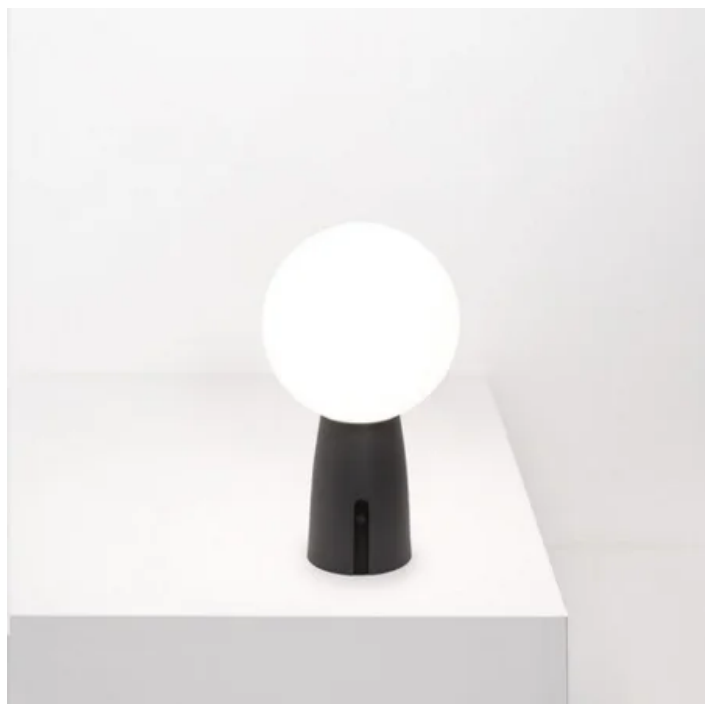

Olimpia _Tavolo

Olimpia è una lampada da tavolo a batteria, portatile e ricaricabile. Sulla base è presente un controllo "touch", che permette l'accensione e la regolazione dell'intensità luminosa. Grazie a un alto indice di protezione, la lampada è utilizzabile anche all'esterno (ad eccezione dei modelli con finitura galvanica, delle quali è sconsigliato l'uso continuativo in esterni). È possibile rendere più caldo il colore della luce, sostituendo il filtro già presente sulla sorgente luminosa con quello color ambra (fornito in dotazione). È dotata di base di ricarica a contatto; caricabatterie incluso.

Ø 15 cm
Ø 5,9 in

26 cm
10,2 in

Ø 8 cm
Ø 3,1 in

LED sostituibile da tecnico

dimmerabile

IP54

LD0900

	Bianco Opaco	B3		Grigio scuro	N3
	Oro lucido	O3		Cromo	C3
<small>Non adatta per uso esterno</small>			<small>Non adatta per uso esterno</small>		
Rame Lucido		E3			

DESIGN IN ITALY BY ZAFFERANO SRL, China

Zafferano SRL - Viale dell'Industria, 26 31055 Quinto di Treviso
- Italy www.zafferanoitalia.com

Olimpia _Tavolo

Specifiche illuminotecniche

sorgente	LED sostituibile da tecnico
tipologia	SMD
potenza totale	25 W
potenza scheda LED	20 W
temperatura colore	3000 K
lumen lampada	200 lm
lumen LED	268 lm
fascio luminoso	100°
CRI	> 80
classe energetica sorgente luminosa	E
dimmer	TOUCH DIMMER
sensore di presenza	NO

■ Nero

LD0350RP

33 cm • 51 cm • 5.8 cm • 25 W
• IP20 • 100-240V • 50/60 Hz

■ Nero

LD0900RB

Ø 7.5 cm • IP20 • 220-240V
• 50/60 Hz

■ Nero