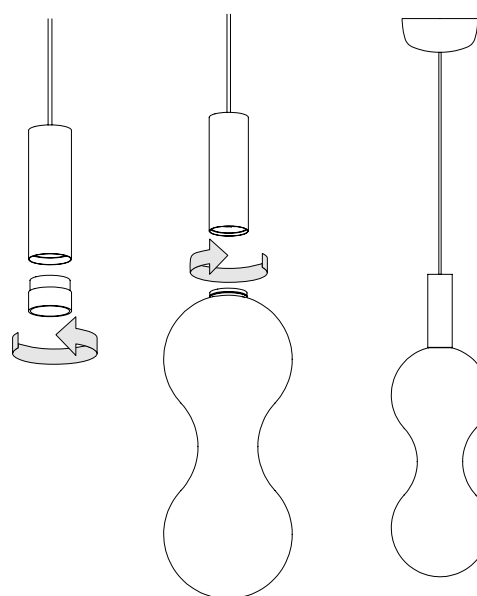

LSO00 - LSO01

LED TRIAC | CRI>90 | 220-240V | 50/60 Hz | IP40

DIMENSIONS	CODE	METAL PART FINISHES	TOTAL WATT	LUMEN LED	LIGHT COLOR TEMPERATURE	BEAM ANGLE	LIGHT SOURCE CLASS
Ø 18 x 328 h cm / Ø 7,1 x 129,1 h in	LSA00	30 Alluminium - clear, 31 alluminium - clear/sandblasted,	8,0 W	625 lm	2700K	93°	G
	LSA01	32 Gold - clear, 33 Gold - Clear/Sandblasted		660 lm	3000K		

LED TRIAC | CRI>90 | 220-240V | 50/60 Hz | IP40

DIMENSIONS	CODE	METAL PART FINISHES	TOTAL WATT	LUMEN LED	LIGHT COLOR TEMPERATURE	BEAM ANGLE	LIGHT SOURCE CLASS
Ø 18 x 352,5 h cm / Ø 7,1 x 138,6 h in	LSO00	30 Alluminium - clear, 31 alluminium - clear/sandblasted,	8,0 W	625 lm	2700K	93°	G
	LSO01	32 Gold - clear, 33 Gold - Clear/Sandblasted		660 lm	3000K