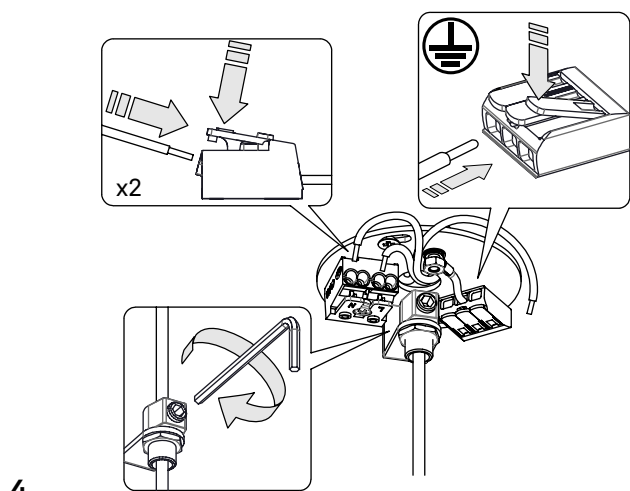

Tubotto sospensione / Suspension
LTO00; LTO01

A) L'installazione e la manutenzione va eseguita ad apparecchio spento. Tutte le operazioni devono essere effettuate da un tecnico specializzato. Prima di iniziare i lavori di installazione, staccare l'interruttore di alimentazione generale. **B)** Modifiche o manomissioni del prodotto e il non rispetto delle indicazioni di seguito riportate possono rendere l'apparecchio pericoloso. **C)** L'apparecchio può raggiungere temperature elevate durante l'esercizio e pertanto occorre evitare il contatto con persone, animali o cose. **D)** I prodotti con IP40 non sono idonei per uso esterno. **E)** Per la pulizia di tutte le superfici metalliche e plastiche utilizzare un panno morbido asciutto. **F)** La ditta Zafferano declina ogni responsabilità per danni causati da un proprio prodotto montato in modo non conforme alle istruzioni.

A) Installation and maintenance must be done when full power is switched off. All operations should be performed by a specialized technician. Disconnect the general power switch before starting the installation work. **B)** Modifications or handling of the product and the non-respect of the information below may be dangerous. **C)** The unit can reach high temperatures during operation and therefore any kind of physical contact must be avoided. **D)** Product with IP40 rating are not suitable for outdoor areas. **E)** Cleaning of all metal and plastic surfaces using a soft dry cloth. **F)** The company Zafferano assumes no responsibility for damages caused by a product installed not in accordance with instructions.

Distanza fori per fissaggio a muro
Distance holes for wall fixing

1

2

3

4

5

6

LED TRIAC | CRI>90 | 220-240V | 50/60 Hz | IP40

DIMENSIONS	CODE	METAL PART FINISHES	TOTAL WATT	LUMEN LED	LIGHT COLOR TEMPERATURE	BEAM ANGLE	LIGHT SOURCE CLASS
Ø 4,5 x 310 h cm / Ø 1,8 x 122 h in	LTO00	30 Alluminium - black,	8,0 W	625 lm	2700K	93°	G
	LTO01	31 Gold - anodised black		660 lm	3000K		