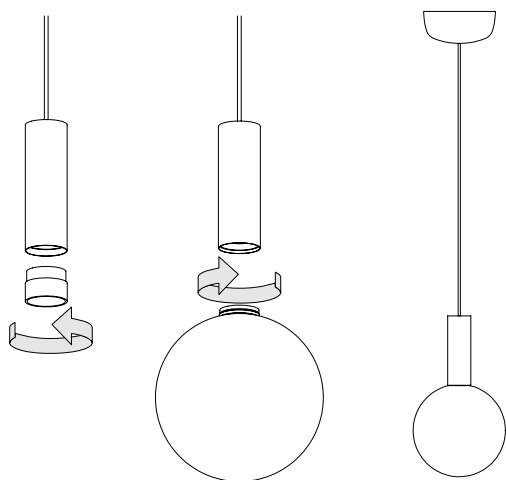

A) Installation and maintenance must be done when full power is switched off. All operations should be performed by a specialized technician. Disconnect the general power switch before starting the installation work. **B)** Modifications or handling of the product and the non-respect of the information below may be dangerous. **C)** The unit can reach high temperatures during operation and therefore any kind of physical contact must be avoided. **D)** Product with IP40 rating are not suitable for outdoor areas. **E)** Cleaning of all metal and plastic surfaces using a soft dry cloth. **F)** The company Zafferano assumes no responsibility for damages caused by a product installed not in accordance with instructions.

LSA00 - LSA01