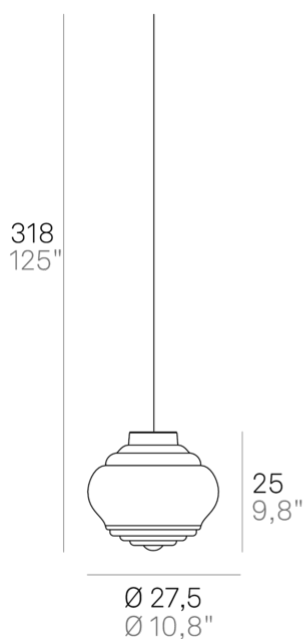

Bonnie _sospensione

Lampade a sospensione con diffusore in vetro soffiato a bocca e lavorato a mano su stampo a fermo con finitura a rilievo "rigadin", in due forme e in diversi colori. Struttura in metallo verniciato grigio e cavi in tessuto grigio. Bonnie e Clyde è un prodotto personalizzabile, per colori e finiture, pensato anche per un uso modulare.