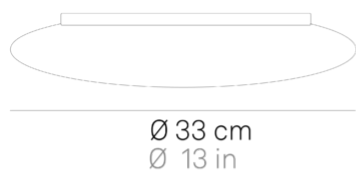

## Mentos \_parete-soffitto

Lampade da parete-soffitto e a sospensione, con diffusore in vetro triplex opale satinato soffiato a bocca, con struttura in metallo verniciato bianco opaco. La collezione Mentos ha un particolare sistema di fissaggio del vetro a magneti che velocizza le installazioni e facilita le operazioni di manutenzione. Il prodotto è adatto esclusivamente all'uso interno.

11 cm  
4,3 in

Ø 55 cm  
Ø 21,6 in

LED

dimmerabile

IP20

**LD110453**

Bianco Opaco **B**

**DESIGN IN ITALY BY ZAFFERANO SRL, MADE IN PRC**