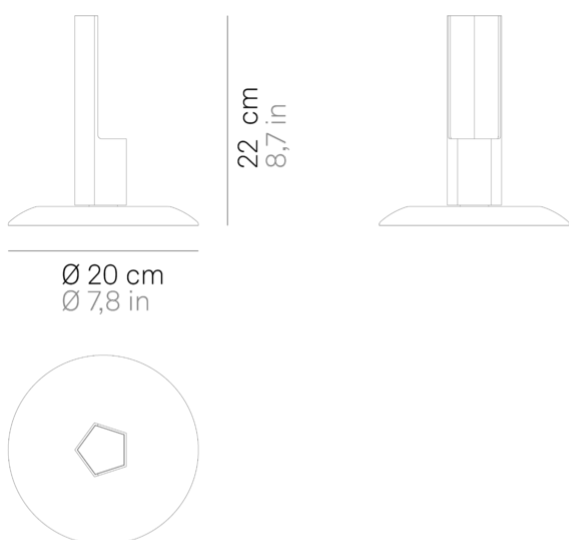

Pencil _Terra

Base di stazionamento che trasforma Pencil (pag. 178) in lampada da terra o da tavolo. Questo accessorio mantiene il modulo luminoso in posizione perpendicolare rispetto al piano di appoggio, e ne permette la rotazione a 360° sull'asse longitudinale, in entrambi i sensi. Il modulo luminoso può essere usato nel suo alloggiamento fisso, ma anche rimosso e portato con sé da un ambiente all'altro. Questa base di stazionamento non assolve la funzione di ricarica.