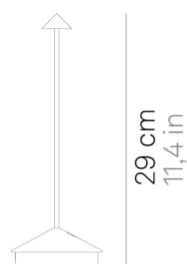

Ø 3,4 cm
Ø 1,3 in

29 cm
11,4 in

1,7 cm
0,6 in

4,4 cm
1,7 in

Ø 10,5 cm
Ø 4,1 in

LED

dimmable

IP54

ACCESSORIES

LD0340RA

6 cm • 13.5 cm • 4.5 cm • 2.2 W
• IP20 • 100-240V • 50/60 Hz

Black

LD0350RP

33 cm • 51 cm • 5.8 cm • 2.2 W
• IP20 • 100-240V • 50/60 Hz

Black

LD0650RB

Ø 7.5 cm • IP20 • 100-240V
• 50/60 Hz

Black

LD0651

Ø 10.4 cm • 97.7 cm • 50/60 Hz

	White	B3
	Dark grey	N3
	Sand	S3

	Corten	R3
	Black	D3

Pina _Table lamp

LD0652

Ø 24.5 cm • 3.3 cm •• 50/60 Hz

White - Black 01

Night blue - 02
Blue

Sand - blue 03