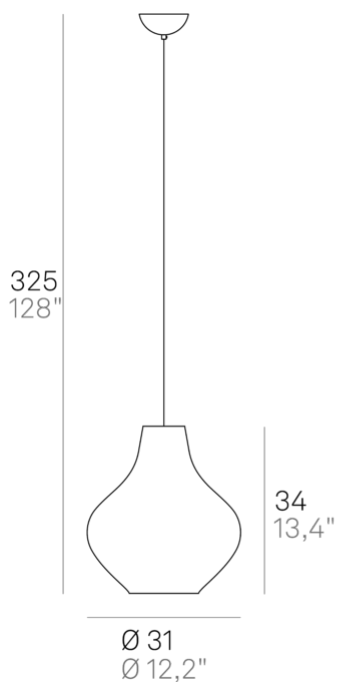

## Sixties \_sospensione

Lampada a sospensione con diffusore in vetro triplex opale satinato soffiato a bocca, struttura in metallo bianco e cavi in tessuto bianco. Sixties è un prodotto personalizzabile, nei colori e nelle finiture, pensato anche per un uso modulare. Il prodotto è adatto esclusivamente all'uso interno.