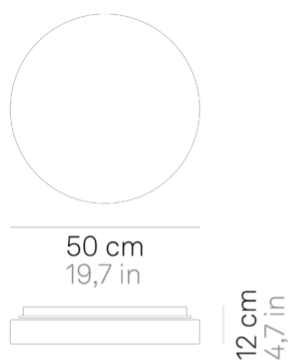

## Drum \_parete-soffitto

Lampade da parete-soffitto con diffusore in vetro triplex opale satinato soffiato a bocca, e struttura in policarbonato anti UV traslucido neutro resistente al cloro. Chiusura del vetro a baionetta. Il prodotto è adatto esclusivamente all'uso interno; il grado di protezione IP44 lo rende particolarmente indicato per piscine e ambienti umidi in genere.

## Specifiche illuminotecniche

---

sorgente	LED sostituibile da utente
tipologia	SMD
potenza totale	29 W
potenza scheda LED	24 W
temperatura colore	3000 K
lumen lampada	2070 lm
lumen LED	3000 lm
fascio luminoso	116°
CRI	> 90
classe energetica sorgente luminosa	E
dimmer	DALI
sensore di presenza	NO