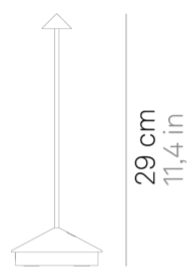

Ø 3,4 cm
Ø 1,3 in

29 cm
11,4 in

Ø 10,5 cm
Ø 4,1 in

1,7 cm
0,6 in

4,4 cm
1,7 in

LED

dimmerabile

IP54

ACCESSORI

LD0340RA

6 cm • 13.5 cm • 4.5 cm • 2.2 W
• IP20 • 100-240V • 50/60 Hz

■ Nero

LD0350RP

33 cm • 51 cm • 5.8 cm • 2.2 W
• IP20 • 100-240V • 50/60 Hz

■ Nero

LD0650RB

Ø 7.5 cm • IP20 • 100-240V
• 50/60 Hz

■ Nero

LD0651

Ø 10.4 cm • 97.7 cm • 50/60 Hz

■	Bianco	B3
■	Grigio scuro	N3
■	Sabbia	S3

■	Corten	R3
■	Nero	D3

Pina _Tavolo

LD0652

Ø 24.5 cm • 3.3 cm •• 50/60 Hz

■ Bianco - Nero 01

■ Blu notte - Blu 02

■ Sabbia - Azzurro 03