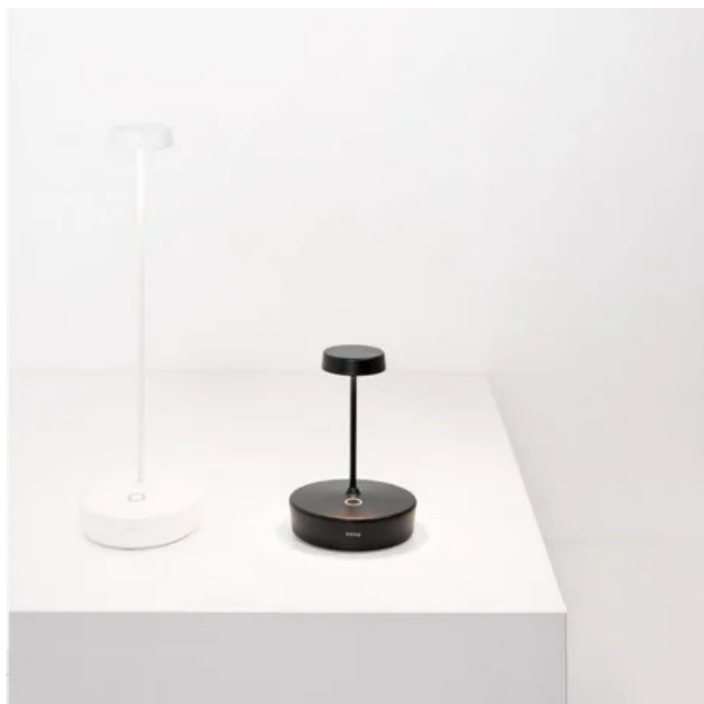

Swap mini _Tavolo

Swap mini è una lampada da tavolo a batteria, portatile e ricaricabile. Sulla base è presente un controllo "touch", che permette l'accensione e la regolazione dell'intensità luminosa. Grazie a un alto indice di protezione, la lampada è utilizzabile anche all'esterno (ad eccezione dei modelli con finitura galvanica, delle quali è sconsigliato l'uso continuativo in esterni). Possiede un sistema di controllo elettronico che monitora e segnala l'autonomia residua della batteria, permettendo di ottimizzare le ricariche ed effettuarle sempre in maniera corretta. È dotata di base di ricarica a contatto; caricabatterie non incluso. È possibile personalizzare la lampada con paralumi in ceramica, acquistabili separatamente

Ø 4,9 cm
Ø 1,9 in

14,8 cm
5,8 in

1,4 cm
0,6 in
2,8 cm
1,1 in

Ø 10 cm
Ø 3,9 in

LED non sostituibile

dimmerabile

IP65

LD1011

Swap mini _Tavolo

Specifiche illuminotecniche

sorgente	LED non sostituibile
tipologia	SMD
potenza totale	20 W
potenza scheda LED	1.4 W
temperatura colore	2700 K
lumen lampada	183 lm
lumen LED	267 lm
fascio luminoso	100°
CRI	> 90
classe energetica sorgente luminosa	C
dimmer	TOUCH DIMMER
sensore di presenza	NO

33 cm • 51 cm • 58 cm • 20 W
• IP20 • 100-240V • 50/60 Hz

■ Nero

LD1011

Ø 85 cm • 4 cm • 50/60 Hz

● Puntini verdi	05
● Pois blu	07
■ Bianco	01
■ Reagente Nero	
■ Sabbia - Azzurro	03
● Pois Neri	09

● Pois Arancione	06
● Pois rossi	08
■ Blu Notte - Blu	02
● Pesci azzurri	04