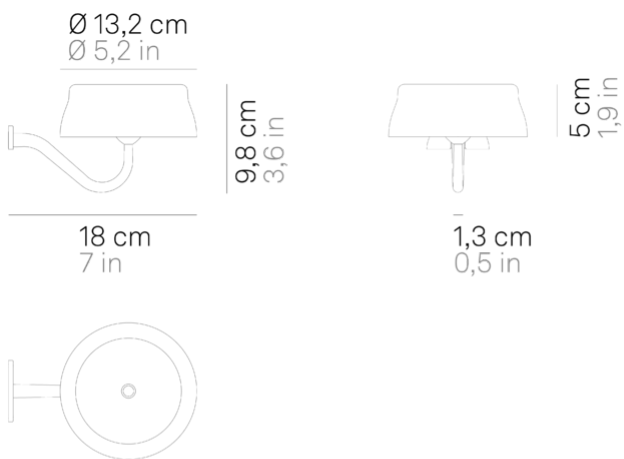

Sister Light _Parete

LED sostituibile da utente

dimmerabile

IP65

LD1082

Bianco Perlato Lucido	B3	Nero Perlato Lucido	D3
Avorio Lucido	I3	Oro	O3
Rame	R3	Verde	V3

DESIGN IN ITALY BY ZAFFERANO SRL, China

Zafferano SRL - Viale dell'Industria, 26 31055 Quinto di Treviso
- Italy www.zafferanoitalia.com

Sister Light _Parete

Specifiche illuminotecniche

sorgente	LED sostituibile da utente
tipologia	SMD
potenza totale	32 W
potenza scheda LED	23 W
temperatura colore	2200 - 2700 - 3000 - 4000 K
lumen lampada	180 - 200 - 214 - 262 lm
lumen LED	250 - 275 - 296 - 338 lm
fascio luminoso	100°
CRI	> 90
classe energetica sorgente luminosa	D
dimmer	TOUCH DIMMER
sensore di presenza	NO

Specifiche elettriche

classe	3
input	100-240V
output	5 Vdc max 2A
autonomia	100% 8 h. - 60% 11 h. - 30% 21 h. - 6% 36 h. (ECO Mode 10 h.)
tempo di ricarica	5 H.

ACCESSORI

LD0300UC

4.4 cm • 4.4 cm • 3.6 cm • IP20
• 100-240V • 50/60 Hz

■ Nero

LD0350RP

33 cm • 51 cm • 5.8 cm • 32 W
• IP20 • 100-240V • 50/60 Hz

■ Nero