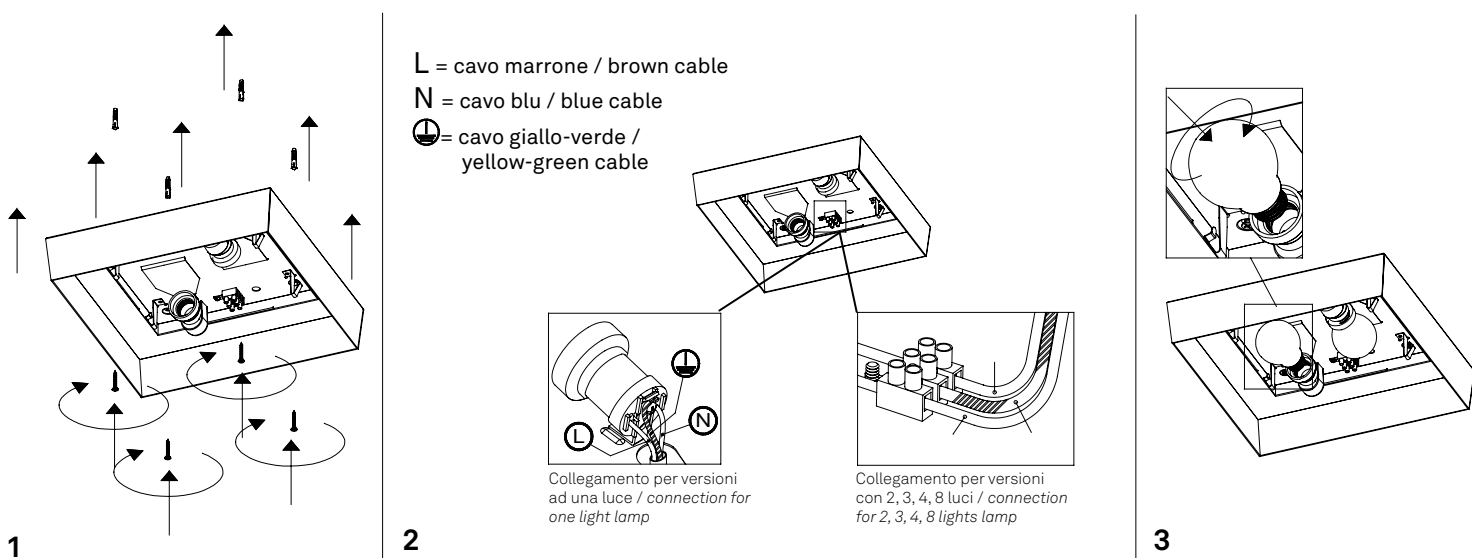

Caorle parete-soffitto / wall-ceiling
LL1304; LL1305; LL1306

A) L'installazione e la manutenzione va eseguita ad apparecchio spento. Tutte le operazioni devono essere effettuate da un tecnico specializzato. Prima di iniziare i lavori di installazione, staccare l'interruttore di alimentazione generale. **B)** Modifiche o manomissioni del prodotto e il non rispetto delle indicazioni di seguito riportate possono rendere l'apparecchio pericoloso. **C)** L'apparecchio può raggiungere temperature elevate durante l'esercizio e pertanto occorre evitare il contatto con persone, animali o cose. **D)** I prodotti con IP20 non sono idonei per uso esterno. **E)** Per la pulizia di tutte le superfici metalliche e plastiche utilizzare un panno morbido asciutto. **F)** La ditta Zafferano declina ogni responsabilità per danni causati da un proprio prodotto montato in modo non conforme alle istruzioni.

A) Installation and maintenance must be done when full power is switched off. All operations should be performed by a specialized technician. Disconnect the general power switch before starting the installation work. **B)** Modifications or handling of the product and the non-respect of the information below may be dangerous. **C)** The unit can reach high temperatures during operation and therefore any kind of physical contact must be avoided. **D)** Product with IP20 rating are not suitable for outdoor areas. **E)** Cleaning of all metal and plastic surfaces using a soft dry cloth. **F)** The company Zafferano assumes no responsibility for damages caused by a product installed not in accordance with instructions.

E27 220-240V 50/60 Hz IP20		
DIMENSIONS	CODE	TOTAL WATT
18 x 18 x 8,8 h cm / 7,1 x 7,1 x 3,1 h in	LL1304	1 x 28 HS W
25 x 25 x 8,8 h cm / 9,8 x 9,8 x 3,1 h in	LL1305	2 x 28 HS W
32 x 32 x 8,8 h cm / 12,6 x 12,6 x 3,1 h in	LL1306	3 x 28 HS W