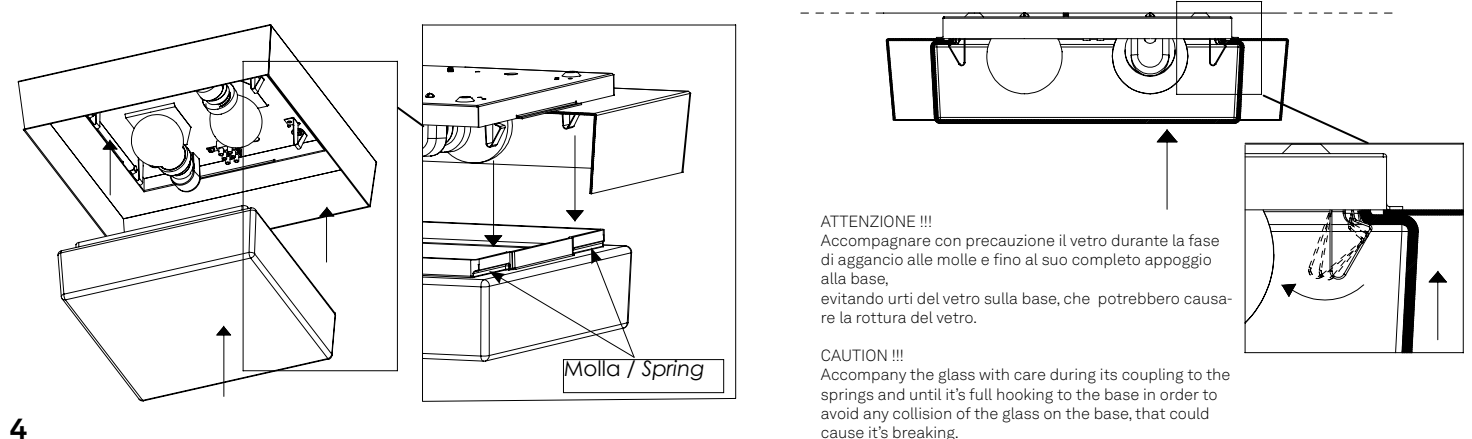

Caorle parete-soffitto / wall-ceiling
LL1304; LL1305; LL1306

A) L'installazione e la manutenzione va eseguita ad apparecchio spento. Tutte le operazioni devono essere effettuate da un tecnico specializzato. Prima di iniziare i lavori di installazione, staccare l'interruttore di alimentazione generale. **B)** Modifiche o manomissioni del prodotto e il non rispetto delle indicazioni di seguito riportate possono rendere l'apparecchio pericoloso. **C)** L'apparecchio può raggiungere temperature elevate durante l'esercizio e pertanto occorre evitare il contatto con persone, animali o cose. **D)** I prodotti con IP20 non sono idonei per uso esterno. **E)** Per la pulizia di tutte le superfici metalliche e plastiche utilizzare un panno morbido asciutto. **F)** La ditta Zafferano declina ogni responsabilità per danni causati da un proprio prodotto montato in modo non conforme alle istruzioni.

A) Installation and maintenance must be done when full power is switched off. All operations should be performed by a specialized technician. Disconnect the general power switch before starting the installation work. **B)** Modifications or handling of the product and the non-respect of the information below may be dangerous. **C)** The unit can reach high temperatures during operation and therefore any kind of physical contact must be avoided. **D)** Product with IP20 rating are not suitable for outdoor areas. **E)** Cleaning of all metal and plastic surfaces using a soft dry cloth. **F)** The company Zafferano assumes no responsibility for damages caused by a product installed not in accordance with instructions.

E27 220-240V 50/60 Hz IP20		
DIMENSIONS	CODE	TOTAL WATT
18 x 18 x 8,8 h cm / 7,1 x 7,1 x 3,1 h in	LL1304	1 x 28 HS W
25 x 25 x 8,8 h cm / 9,8 x 9,8 x 3,1 h in	LL1305	2 x 28 HS W
32 x 32 x 8,8 h cm / 12,6 x 12,6 x 3,1 h in	LL1306	3 x 28 HS W