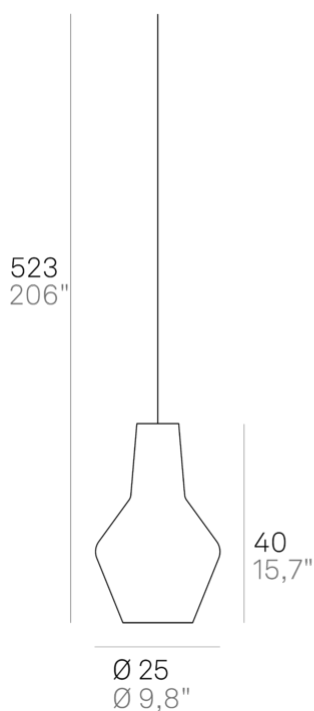

Romeo _sospensione

Lampade a sospensione con diffusore in vetro soffiato a bocca e lavorato a mano con finitura "balloton" in due forme e in diversi colori. Struttura in metallo verniciato grigio e cavi in tessuto grigio. Romeo e Giulietta è un prodotto personalizzabile, per colori e finiture, pensato anche per un uso modulare.