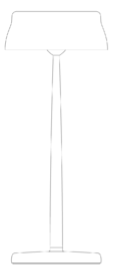

# Sister Light \_Tavolo

Ø 13,2 cm  
Ø 5,2 in

32,8 cm  
12,9 in

5 cm  
1,9 in

2 cm  
0,8 in

Ø 11 cm  
Ø 4,3 in

LED

dimmerabile