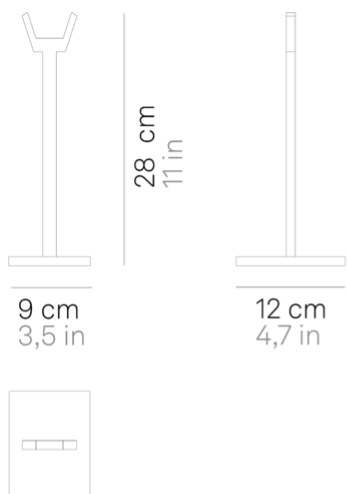

## Pencil \_Tavolo

Elementi che trasformano Pencil (pag. 178) in una lampada da tavolo. Il modulo luminoso può essere usato nel suo supporto, ma anche rimosso e portato con sé da un ambiente all'altro.