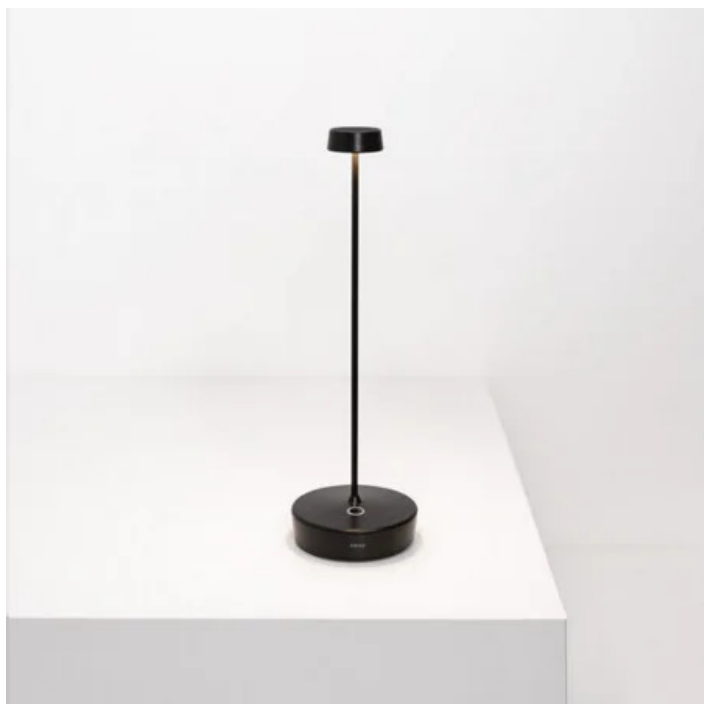

Swap _Tavolo

Swap è una lampada da tavolo a batteria, portatile e ricaricabile. Sulla base è presente un controllo "touch", che permette l'accensione e – rispetto alla precedente versione – anche la regolazione dell'intensità luminosa (dimmerazione a 4 step) e la selezione della temperatura di colore della luce tra 2200K, 2700K e 3000K. La nuova Swap inoltre ha altezza ridotta (29 cm). Grazie a un alto indice di protezione, la lampada è utilizzabile anche all'esterno. Possiede un sistema di controllo elettronico che monitora e segnala l'autonomia residua della batteria, permettendo di ottimizzare le ricariche ed effettuarle sempre in maniera corretta.

Swap è personalizzabile con paralumi in vetro, ceramica o tessuto, acquistabili separatamente.

È dotata di base di ricarica a contatto; caricabatterie non incluso.

Ø 4,9 cm
Ø 1,9 in

Ø 10 cm
Ø 3,9 in

1,4 cm
0,6 in

Swap _Tavolo

Specifiche illuminotecniche

sorgente	LED
tipologia	SMD
potenza totale	2.0 W
potenza scheda LED	1.4 W
temperatura colore	2200 - 2700 - 3000 K
lumen lampada	112 - 120 - 127 lm
lumen LED	141 - 168 - 192 lm
fascio luminoso	100°
CRI	> 90
classe energetica sorgente luminosa	F
dimmer	TOUCH DIMMER
sensore di presenza	NO

Ø 7.5 cm • 1.3 cm • IP20
• 5Vdc max.2A • 50/60 Hz

■ Nero

Swap _Tavolo

LD1020

Un paralume morbido in tessuto elastico ignifugo, lavabile e ingualcibile, con dischetto in policarbonato e orlo sopraffilato e un paralume in vetro borosilicato soffiato e lavorato a mano con decorazioni a rilievo; si fissano alla testa di Swap tramite un magnete.