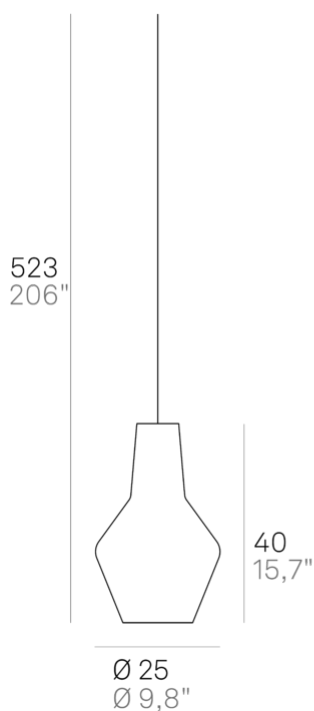

Romeo _sospensione

Lampade a sospensione con diffusore in vetro soffiato a bocca e lavorato a mano con finitura a rilievo "balloton" in due forme e in diversi colori. Struttura in metallo verniciato grigio e cavi in tessuto grigio. Romeo e Giulietta è un prodotto personalizzabile, per colori e finiture, pensato anche per un uso modulare.