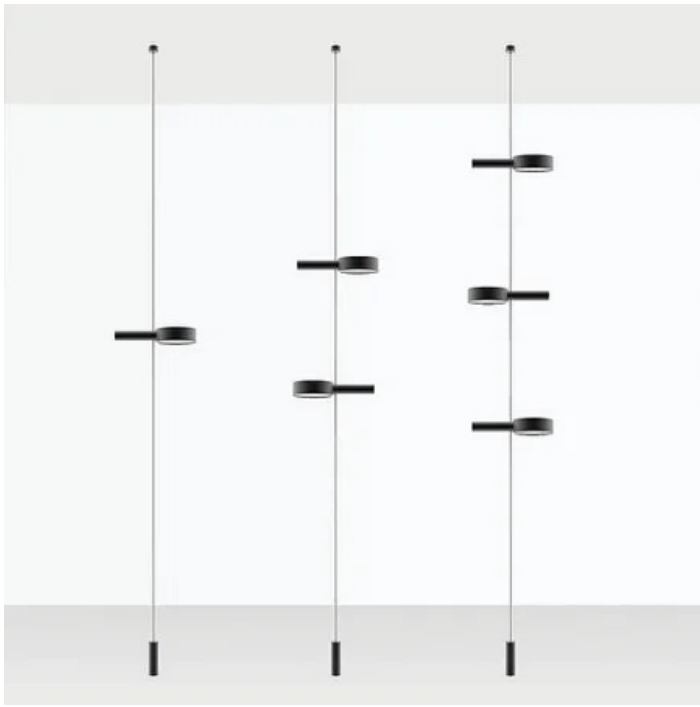

Super O _Vertical suspension

24,7 cm
9,7 in

max. 500 cm
max. 196,8 in

12,5 cm
1,7 in

LED IP65

LD1159

White	B3	Black	N3
-------	-----------	-------	-----------

DESIGN IN ITALY BY ZAFFERANO SRL, MADE IN PRC

Zafferano SRL - Viale dell'Industria, 26 31055 Quinto di Treviso - Italy www.zafferanoitalia.com

Super O _Vertical suspension

Lighting specifications

source	LED
type	SMD
total power	3x3.5 W
power LED	3x3.0 W
color temperature	2700 - 3150 - 4000 K
lumen lamp	3x226 - 3x262 - 3x261 lm
lumen LED	3x287 - 3x331 - 3x336 lm
beam angle	94°
CRI	> 90
class	F
dimmer	TOUCH DIMMER
motion sensor	NO

■ Black

LD0340RA

6 cm • 13.5 cm • 4.5 cm
• 3x3.5 W • IP20 • 100-240V
• 50/60 Hz

■ Black

LD1060

Ø 12.5 cm • 4.3 cm • 3x3.5 W
• 287 - 331 - 336 lm
• 2700 - 3150 - 4000 K • IP65
• CRI>90 • 5Vdc max.2A • 50/60 Hz