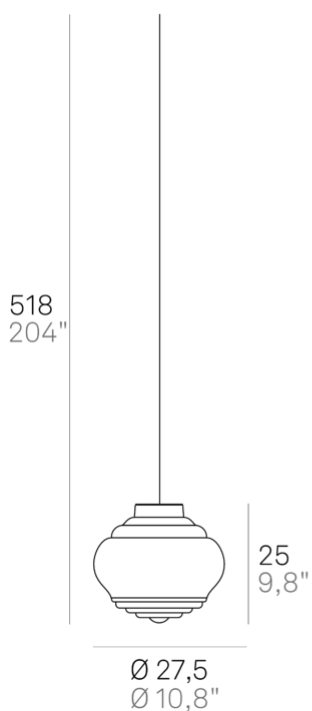

Bonnie _sospensione

Lampade a sospensione con diffusore in vetro soffiato a bocca e lavorato a mano su stampo a fermo con finitura a rilievo "rigadin", in due forme e in diversi colori. Struttura in metallo verniciato grigio e cavi in tessuto grigio. Bonnie e Clyde è un prodotto personalizzabile, per colori e finiture, pensato anche per un uso modulare.