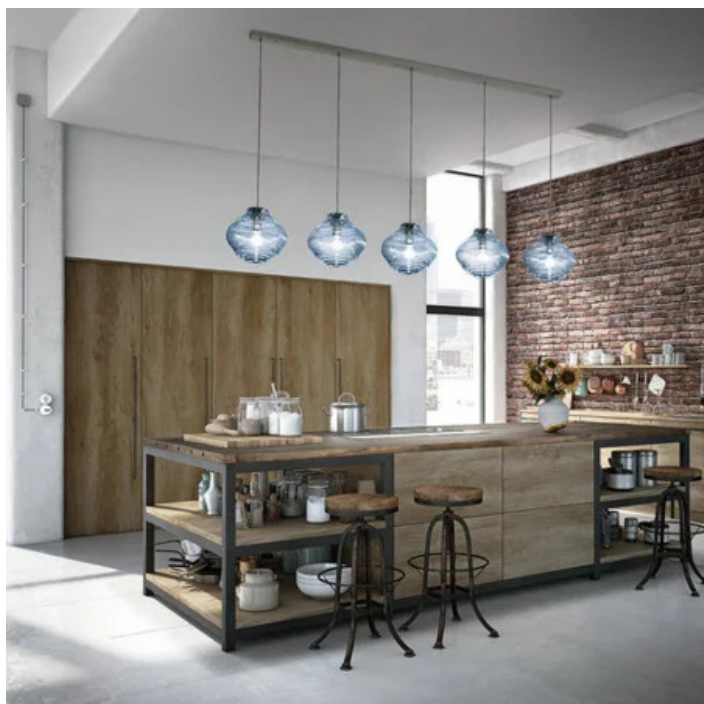

Bonnie _sospensione

Lampade a sospensione con diffusore in vetro soffiato a bocca e lavorato a mano su stampo a fermo con finitura a rilievo "rigadin", in due forme e in diversi colori. Struttura in metallo verniciato grigio e cavi in tessuto grigio. Bonnie e Clyde è un prodotto personalizzabile, per colori e finiture, pensato anche per un uso modulare.