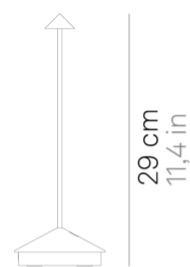

Ø 3,4 cm  
Ø 1,3 in

29 cm  
11,4 in

Ø 10,5 cm  
Ø 4,1 in

1,7 cm  
0,6 in

4,4 cm  
1,7 in

LED non sostituibile

dimmerabile

IP54

### LD0340RA

6 cm • 13.5 cm • 4.5 cm • 22 W  
• IP20 • 100-240V • 50/60 Hz

■ Nero

### LD0350RP

33 cm • 51 cm • 5.8 cm • 22 W  
• IP20 • 100-240V • 50/60 Hz

■ Nero

### LD0651

Ø 10.4 cm • 97.7 cm • 50/60 Hz

■	Bianco Opaco	B3
■	Grigio scuro	N3
■	Sabbia	S3

■	Corten	R3
■	Nero	D3